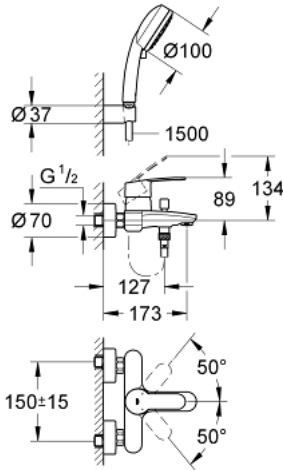

### TUOTESELOSTE

- Colour: chrome
- Seinäsennus
- Metallikahva
- GROHE SilkMove 46 mm:n keraaminen säätöosa
- GROHE LongLife viimeistely
- Säädettävä virtaaman rajoitus
- Automaattinen vaihdin: amme/suihku
- Poresuutin
- Suihkuliitännässä (1/2") integroitu takaiskuventtiili
- Epäkeskoliittimet
- Varustettu takaiskuventtiilillä
- Valinnainen lämpötilanrajoitin
- Ääniluokka I (merkintä DIN 4109 -hyväksynnästä)
- käsisuihkulla
- hand shower Tempesta Cosmopolitan 100, 2 sprays, 9.5 l/min
- suihkun seinäpidike (27 506)
- Relexaflex-letku 1500 mm 1/2" x 1/2" (28 151)