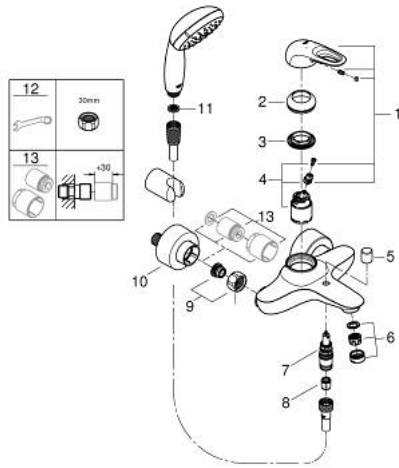

### VARAOSAT, tammikuuta 2015 – now

- 1: Kahva (Tilausno. 46940000)
- 2: Kansi (Tilausno. 46436000)
- 3: Ruuvikytkentä (Tilausno. 46460000)
- 4: Kasetti (Tilausno. 46374000)
- 5: Vaihdonnuppi (Tilausno. 64309000)
- 6: Poresuutin (Tilausno. 13952000)
- 7: Vaihdin (Tilausno. 65655000)
- 8: Yksisuuntaventtiili 1/2" (Tilausno. 48276000)
- 9: Ruuviliitäntä 1/2" (Tilausno. 45044000)
- 10: Epäkeskoliitin (Tilausno. 12693000)
- 11: Poistovesikaivo (Tilausno. 0700200M)
- 12: Erikoiskiristin (Tilausno. 19377000)\*
- 13: Jatkosarja, 30 mm (Tilausno. 46238000)\*