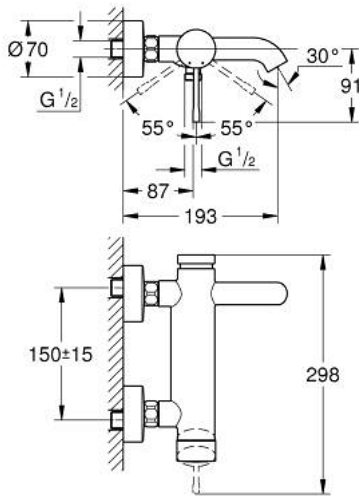

### TUOTESELOSTE

- Colour: chrome
- Seinäasennus
- Metallikahva
- GROHE SilkMove 35 mm:n keraaminen säätöosa
- Lämpötilarajoin
- GROHE LongLife viimeistely
- Automaattinen vaihdin: amme/suihku
- Poresuutin
- Suihkulitaintä 1/2"
- Integroitu takaiskuventtiili
- Epäkeskoliittimet
- Varustettu takaiskuventtiilillä
- Vähimmäispaine 1,0 baaria