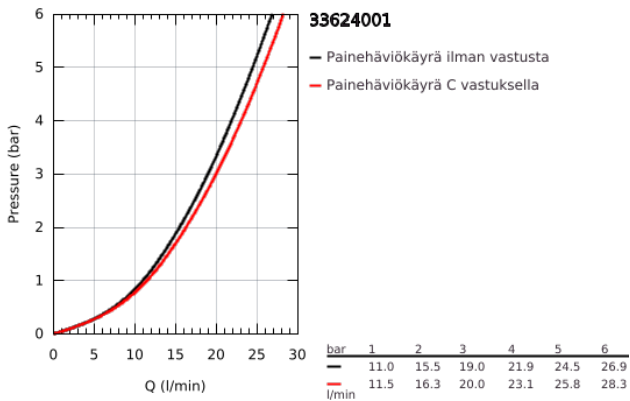

### TUOTESELOSTE

- Colour: chrome
- Seinäasennus
- Metallikahva
- GROHE SilkMove 35 mm:n keraaminen säätöosa
- Lämpötilarajoin
- GROHE LongLife viimeistely
- Automaattinen vaihdin: amme/suihku
- Poresuutin
- Suihkulitaintä 1/2"
- Integroitu takaiskuventtiili
- Epäkeskoliittimet
- Varustettu takaiskuventtiilillä
- Vähimmäispaine 1,0 baaria