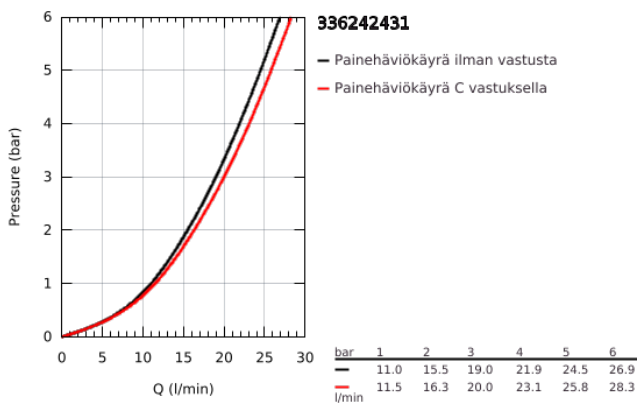

33 624 243 1 ESSENCE VIPUHANA AMMEELLE JA SUIHKULLE, DN 15

TUOTESELOSTE

- Colour: matte black
- Seinäasennus
- Metallikahva
- GROHE SilkMove 35 mm:n keraaminen säätöosa
- Lämpötilarajoin
- Automaattinen vaihdin: amme/suihku
- Poresuutin
- Suihkuliitäntä $1/2''$
- Integroitu takaiskuventtiili
- Epäkeskoliittimet
- Varustettu takaiskuventtiilillä
- Vähimmäispaine 1,0 baaria