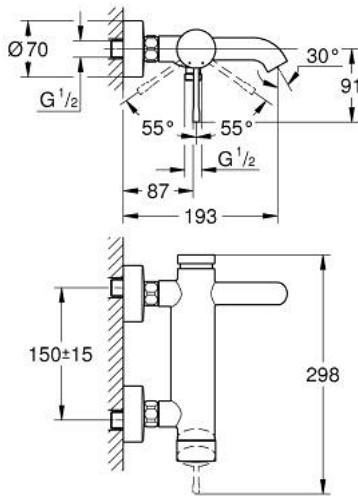

33 624 243 1 ESSENCE VIPUHANA AMMEELLE JA SUIHKULLE, DN 15

TUOTESELOSTE

- Colour: matte black
- Seinäasennus
- Metallikahva
- GROHE SilkMove 35 mm:n keraaminen säätöosa
- Lämpötilarajoin
- Automaattinen vaihdin: amme/suihku
- Poresuutin
- Suihkuliitäntä $1/2''$
- Integroitu takaiskuventtiili
- Epäkeskoliittimet
- Varustettu takaiskuventtiilillä
- Vähimmäispaine 1,0 baaria

33 624 243 1 ESSENCE VIPUHANA AMMEELLE JA SUIHKULLE, DN 15

VARAOSAT, toukokuuta 2024 – now

- 1: Kahva (Tilausno. 469162430)
- 2: Ruuvikytkentä (Tilausno. 46460000)
- 3: Kasetti (Tilausno. 46374000)
- 4: Epäkeskoliitin (Tilausno. 126622430)
- 5: Ruuviliitäntä 1/2" (Tilausno. 450442430)
- 6: Vaihdin (Tilausno. 469202430)
- 7: Yksisuuntaventtiili 1/2" (Tilausno. 08565000)
- 8: Poresuutin (Tilausno. 13926000)
- 9: Jatkokappale DN 20, 20 mm (Tilausno. 0713000M)*
- 10: Erikoiskiristin (Tilausno. 19377000)*