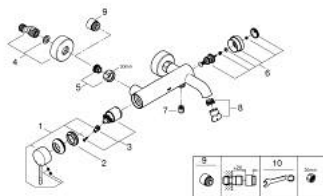

33 624 243 1 ESSENCE VIPUHANA AMMEELLE JA SUIHKULLE, DN 15

TUOTESELOSTE

- Colour: matte black
- Seinäasennus
- Metallikahva
- GROHE SilkMove 35 mm:n keraaminen säätöosa
- Lämpötilarajoin
- Automaattinen vaihdin: amme/suihku
- Poresuutin
- Suihkuliitäntä $1/2''$
- Integroitu takaiskuventtiili
- Epäkeskoliittimet
- Varustettu takaiskuventtiilillä
- Vähimmäispaine 1,0 baaria

33 624 243 1 ESSENCE VIPUHANA AMMEELLE JA SUIHKULLE, DN 15

VARAOSAT, toukokuuta 2024 – now

- 1: Kahva (Tilausno. 469162430)
- 2: Ruuvikytkentä (Tilausno. 46460000)
- 3: Kasetti (Tilausno. 46374000)
- 4: Epäkeskoliitin (Tilausno. 126622430)
- 5: Ruuviliitäntä 1/2" (Tilausno. 450442430)
- 6: Vaihdin (Tilausno. 469202430)
- 7: Yksisuuntaventtiili 1/2" (Tilausno. 08565000)
- 8: Poresuutin (Tilausno. 13926000)
- 9: Jatkokappale DN 20, 20 mm (Tilausno. 0713000M)*
- 10: Erikoiskiristin (Tilausno. 19377000)*