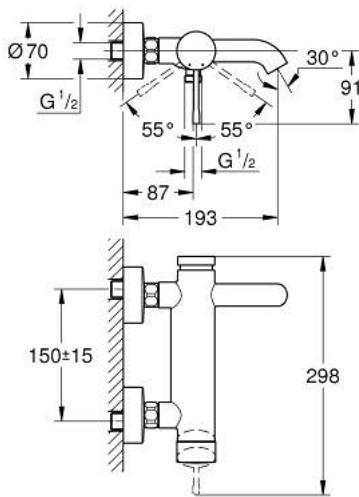

### TUOTESELOSTE

- Colour: Polished Nickel
- Seinäasennus
- Metallikahva
- GROHE SilkMove 35 mm:n keraaminen säätöosa
- Lämpötilarajoin
- GROHE LongLife -viimeistely
- Automaattinen vaihdin: amme/suihku
- Poresuutin
- Suihkuliitäntä 1/2"
- Integroitu takaiskuventtiili
- Epäkeskoliittimet
- Varustettu takaiskuventtiilillä
- Vähimmäispaine 1,0 baaria