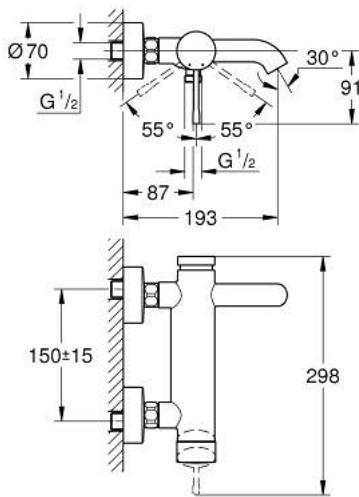

33 624 DA1 ESSENCE VIPUHANA AMMEELLE JA SUIHKULLE, DN 15

TUOTESELOSTE

- Colour: Warm Sunset
- Seinäasennus
- Metallikahva
- GROHE SilkMove 35 mm:n keraaminen säätöosa
- Lämpötilarajoin
- GROHE LongLife -viimeistely
- Automaattinen vaihdin: amme/suihku
- Poresuutin
- Suihkuliitäntä 1/2"
- Integroitu takaiskuventtiili
- Epäkeskoliittimet
- Varustettu takaiskuventtiilillä
- Vähimmäispaine 1,0 baaria