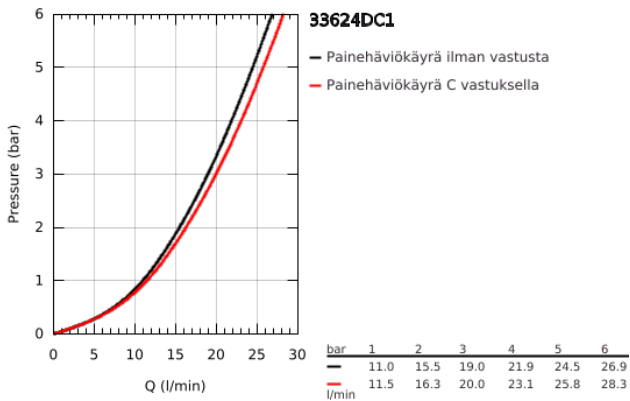

### TUOTESELOSTE

- Colour: Supersteel
- Seinäasennus
- Metallikahva
- GROHE SilkMove 35 mm:n keraaminen säätöosa
- Lämpötilarajoin
- GROHE LongLife -viimeistely
- Automaattinen vaihdin: amme/suihku
- Poresuutin
- Suihkuliitäntä 1/2"
- Integroitu takaiskuventtiili
- Epäkeskoliittimet
- Varustettu takaiskuventtiilillä
- Vähimmäispaine 1,0 baaria