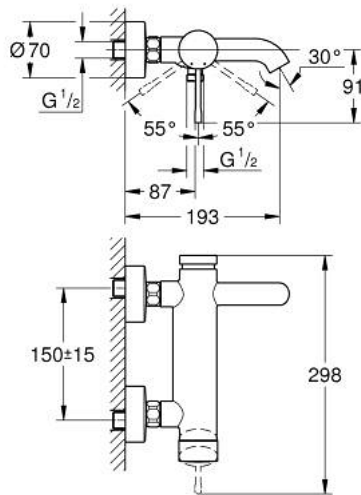

### TUOTESELOSTE

- Colour: Supersteel
- Seinäasennus
- Metallikahva
- GROHE SilkMove 35 mm:n keraaminen säätöosa
- Lämpötilarajoin
- GROHE LongLife -viimeistely
- Automaattinen vaihdin: amme/suihku
- Poresuutin
- Suihkuliitäntä 1/2"
- Integroitu takaiskuventtiili
- Epäkeskoliittimet
- Varustettu takaiskuventtiilillä
- Vähimmäispaine 1,0 baaria