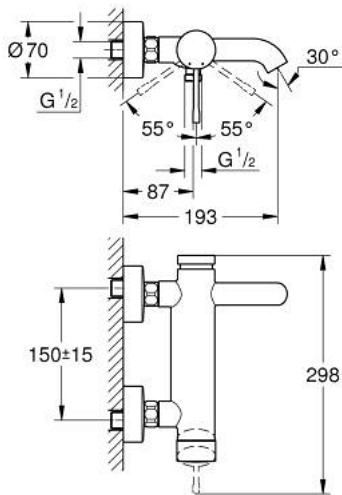

33 624 DL1 ESSENCE VIPUHANA AMMEELLE JA SUIHKULLE, DN 15

TUOTESELOSTE

- Colour: Brushed Warm Sunset
- Seinäasennus
- Metallikahva
- GROHE SilkMove 35 mm:n keraaminen säätöosa
- Lämpötilarajoin
- GROHE LongLife -viimeistely
- Automaattinen vaihdin: amme/suihku
- Poresuutin
- Suihkulitaintä 1/2"
- Integroitu takaiskuventtiili
- Epäkeskoliittimet
- Varustettu takaiskuventtiilillä
- Vähimmäispaine 1,0 baaria