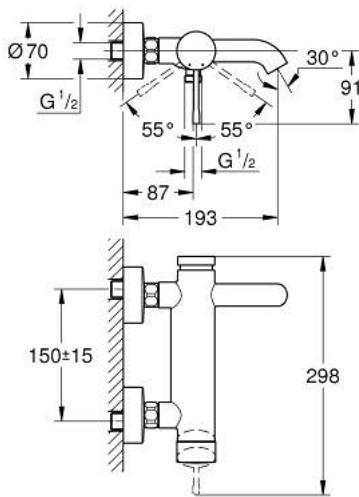

### TUOTESELOSTE

- Colour: Cool Sunrise
- Seinäasennus
- Metallikahva
- GROHE SilkMove 35 mm:n keraaminen säätöosa
- Lämpötilarajoin
- GROHE LongLife -viimeistely
- Automaattinen vaihdin: amme/suihku
- Poresuutin
- Suihkuliitäntä 1/2"
- Integroitu takaiskuventtiili
- Epäkeskoliittimet
- Varustettu takaiskuventtiilillä
- Vähimmäispaine 1,0 baaria