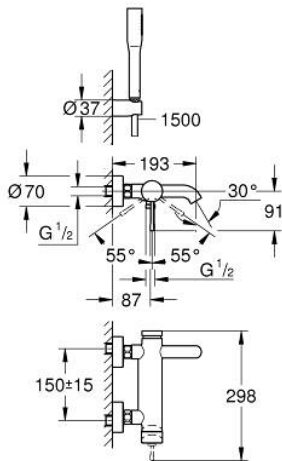

### TUOTESELOSTE

- Colour: matte black
- Seinäasennus
- Metallikahva
- GROHE SilkMove 35 mm:n keraaminen säätöosa
- Lämpötilarajoin
- Automaattinen vaihdin: amme/suihku
- Poresuutin
- Suihkuliitäntä 1/2"
- Integroitu takaiskuventtiili
- Epäkeskoliittimet
- Varustettu takaiskuventtiilillä
- käsisuihkulla
- Sisältää:
  - Euphoria Cosmopolitan Stick hand shower 1 spray
  - seinäsuihkun pidike Tempesta Cosmopolitan 100 (27 594 000)
  - Suihkuletku 1500 mm (28 364)
- Vähimmäispaine 1,0 baaria