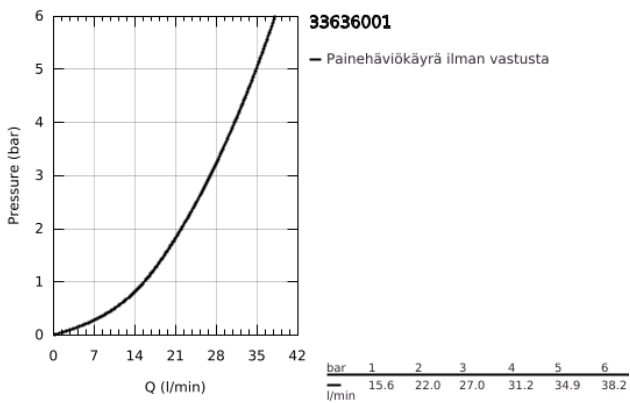

### TUOTESELOSTE

- Colour: chrome
- Seinäasennus
- Metallikahva
- GROHE SilkMove 35 mm:n keraaminen säätöosa
- Lämpötilarajoin
- GROHE LongLife viimeistely
- Suihkuliitäntä 1/2"
- Integroitu takaiskuventtiili
- Epäkeskoliittimet
- Varustettu takaiskuventtiilillä
- Vähimmäispaine 1,0 baaria