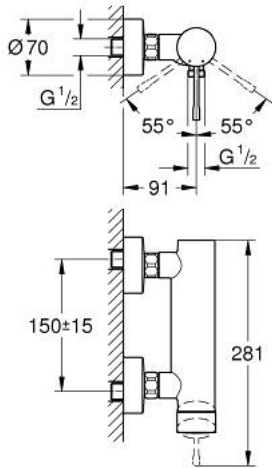

### TUOTESELOSTE

- Colour: chrome
- Seinäasennus
- Metallikahva
- GROHE SilkMove 35 mm:n keraaminen säätöosa
- Lämpötilarajoin
- GROHE LongLife viimeistely
- Suihkuliitäntä 1/2"
- Integroitu takaiskuventtiili
- Epäkeskoliittimet
- Varustettu takaiskuventtiilillä
- Vähimmäispaine 1,0 baaria

### VARAOSAT, tammikuuta 2014 – now

- 1: Kahva (Tilausno. 46916000)
- 2: Ruuvikytkentä (Tilausno. 46460000)
- 3: Kasetti (Tilausno. 46374000)
- 4: Ruuviliitäntä 1/2" (Tilausno. 45044000)
- 5: Epäkeskoliitin (Tilausno. 12662000)
- 6: Yksisuuntaventtiili 1/2" (Tilausno. 47886000)
- 7: Jatkokappale DN 20, 20 mm (Tilausno. 0713000M)\*
- 8: Erikoiskiristin (Tilausno. 19377000)\*