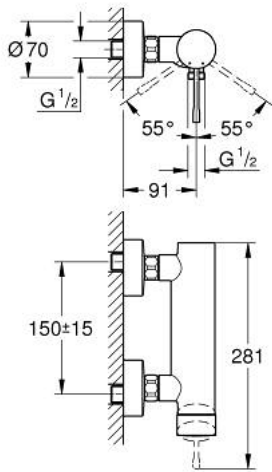

33 636 243 1 ESSENCE VIPUHANA SUIHKUUN, DN 15

TUOTESELOSTE

- Colour: matte black
- Seinäasennus
- Metallikahva
- GROHE SilkMove 35 mm:n keraaminen säätöosa
- Lämpötilarajoin
- Suihkuliitäntä 1/2"
- Integroitu takaiskuventtiili
- Epäkeskoliittimet
- Varustettu takaiskuventtiilillä
- Vähimmäispaine 1,0 baaria

33 636 243 1 ESSENCE VIPUHANA SUIHKUUN, DN 15

VARAOSAT, toukokuuta 2024 – now

- 1: Kahva (Tilausno. 469162430)
- 2: Ruuvikytkentä (Tilausno. 46460000)
- 3: Kasetti (Tilausno. 46374000)
- 4: Ruuviliitäntä 1/2" (Tilausno. 45044000)
- 5: Epäkeskoliitin (Tilausno. 126622430)
- 6: Yksisuuntaventtiili 1/2" (Tilausno. 47886000)
- 7: Jatkokappale DN 20, 20 mm (Tilausno. 0713000M)*
- 8: Erikoiskiristin (Tilausno. 19377000)*