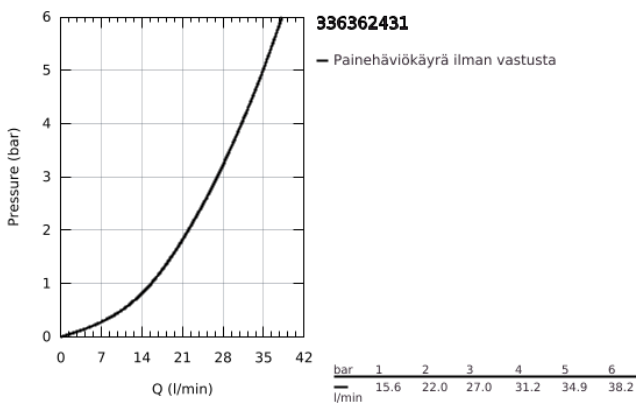

33 636 243 1 ESSENCE VIPUHANA SUIHKUUN, DN 15

TUOTESELOSTE

- Colour: matte black
- Seinäasennus
- Metallikahva
- GROHE SilkMove 35 mm:n keraaminen säätöosa
- Lämpötilarajoin
- Suihkuliitäntä 1/2"
- Integroitu takaiskuventtiili
- Epäkeskoliittimet
- Varustettu takaiskuventtiilillä
- Vähimmäispaine 1,0 baaria