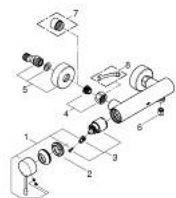

33 636 243 1 ESSENCE VIPUHANA SUIHKUUN, DN 15

TUOTESELOSTE

- Colour: matte black
- Seinäasennus
- Metallikahva
- GROHE SilkMove 35 mm:n keraaminen säätöosa
- Lämpötilarajoin
- Suihkuliitäntä 1/2"
- Integroitu takaiskuventtiili
- Epäkeskoliittimet
- Varustettu takaiskuventtiilillä
- Vähimmäispaine 1,0 baaria

33 636 243 1 ESSENCE VIPUHANA SUIHKUUN, DN 15

VARAOSAT, toukokuuta 2024 – now

- 1: Kahva (Tilausno. 469162430)
- 2: Ruuvikytkentä (Tilausno. 46460000)
- 3: Kasetti (Tilausno. 46374000)
- 4: Ruuviliitäntä 1/2" (Tilausno. 45044000)
- 5: Epäkeskoliitin (Tilausno. 126622430)
- 6: Yksisuuntaventtiili 1/2" (Tilausno. 47886000)
- 7: Jatkokappale DN 20, 20 mm (Tilausno. 0713000M)*
- 8: Erikoiskiristin (Tilausno. 19377000)*