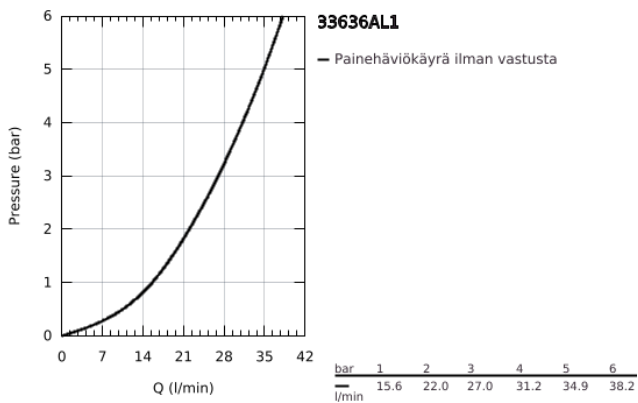

33 636 AL1 ESSENCE VIPUHANA SUIHKUUN, DN 15

TUOTESELOSTE

- Colour: Brushed Hard Graphite
- Seinäasennus
- Metallikahva
- GROHE SilkMove 35 mm:n keraaminen säätöosa
- Lämpötilarajoin
- GROHE LongLife -viimeistely
- Suihkuliitäntä 1/2"
- Integroitu takaiskuventtiili
- Epäkeskoliittimet
- Varustettu takaiskuventtiilillä
- Vähimmäispaine 1,0 baaria