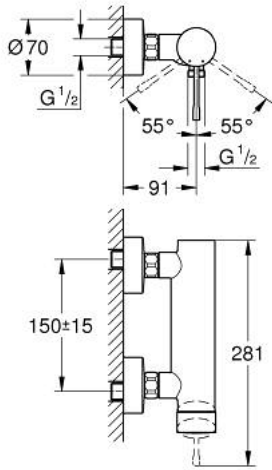

33 636 AL1 ESSENCE VIPUHANA SUIHKUUN, DN 15

TUOTESELOSTE

- Colour: Brushed Hard Graphite
- Seinäasennus
- Metallikahva
- GROHE SilkMove 35 mm:n keraaminen säätöosa
- Lämpötilarajoin
- GROHE LongLife -viimeistely
- Suihkuliitäntä 1/2"
- Integroitu takaiskuventtiili
- Epäkeskoliittimet
- Varustettu takaiskuventtiilillä
- Vähimmäispaine 1,0 baaria

33 636 AL1 ESSENCE VIPUHANA SUIHKUUN, DN 15

VARAOSAT, marraskuuta 2016 – now

- 1: Kahva (Tilausno. 46916AL0)
- 2: Ruuvikytkentä (Tilausno. 46460000)
- 3: Kasetti (Tilausno. 46374000)
- 4: Ruuviliitäntä 1/2" (Tilausno. 45044000)
- 5: Epäkeskoliitin (Tilausno. 12662AL0)
- 6: Yksisuuntaventtiili 1/2" (Tilausno. 47886000)
- 7: Jatkokappale DN 20, 20 mm (Tilausno. 0713000M)*
- 8: Erikoiskiristin (Tilausno. 19377000)*