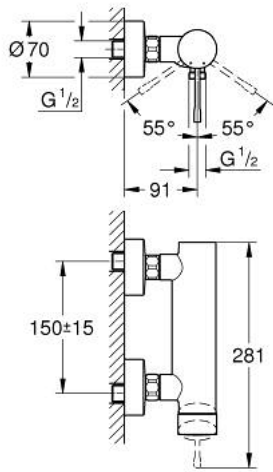

33 636 BE1 ESSENCE VIPUHANA SUIHKUUN, DN 15

TUOTESELOSTE

- Colour: Polished Nickel
- Seinäasennus
- Metallikahva
- GROHE SilkMove 35 mm:n keraaminen säätöosa
- Lämpötilarajoin
- GROHE LongLife -viimeistely
- Suihkuliitäntä 1/2"
- Integroitu takaiskuventtiili
- Epäkeskoliittimet
- Varustettu takaiskuventtiilillä
- Vähimmäispaine 1,0 baaria