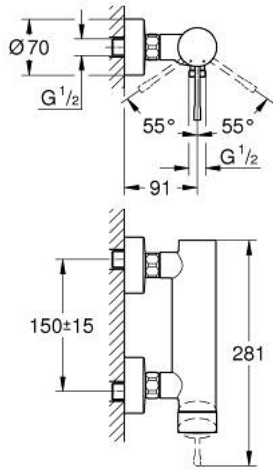

33 636 DA1 ESSENCE VIPUHANA SUIHKUUN, DN 15

TUOTESELOSTE

- Colour: Warm Sunset
- Seinäasennus
- Metallikahva
- GROHE SilkMove 35 mm:n keraaminen säätöosa
- Lämpötilarajoin
- GROHE LongLife -viimeistely
- Suihkuliitäntä 1/2"
- Integroitu takaiskuventtiili
- Epäkeskoliittimet
- Varustettu takaiskuventtiilillä
- Vähimmäispaine 1,0 baaria