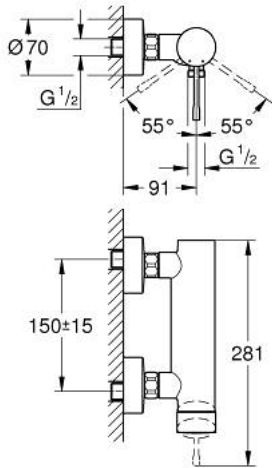

### TUOTESELOSTE

- Colour: Brushed Cool Sunrise
- Seinäasennus
- Metallikahva
- GROHE SilkMove 35 mm:n keraaminen säätöosa
- Lämpötilarajoin
- GROHE LongLife -viimeistely
- Suihkuliitäntä 1/2"
- Integroitu takaiskuventtiili
- Epäkeskoliittimet
- Varustettu takaiskuventtiilillä
- Vähimmäispaine 1,0 baaria