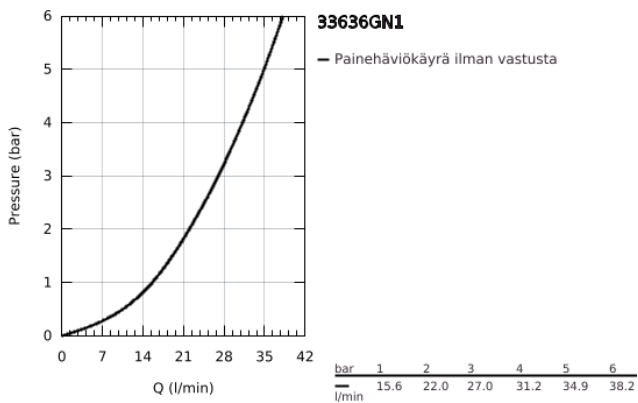

### TUOTESELOSTE

- Colour: Brushed Cool Sunrise
- Seinäasennus
- Metallikahva
- GROHE SilkMove 35 mm:n keraaminen säätöosa
- Lämpötilarajoin
- GROHE LongLife -viimeistely
- Suihkuliitäntä 1/2"
- Integroitu takaiskuventtiili
- Epäkeskoliittimet
- Varustettu takaiskuventtiilillä
- Vähimmäispaine 1,0 baaria