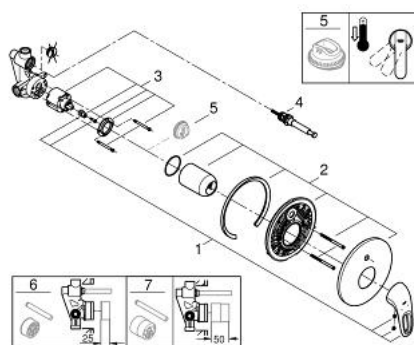

33 637 003 EUROSTYLE VIPUHANA AMMEELLE JA SUIHKULLE, DN 15

TUOTESELOSTE

- Colour: chrome
- Asennus seinän sisään
- GROHE SilkMove 46 mm:n keraaminen säätöosa
- GROHE LongLife viimeistely
- GROHE FastFixation covered fixation
- Sisältää:
 - asennussarja
 - (19 506 003)
 - upotetulla rungolla
 - Säädettävä virtaaman rajoitus
 - Automaattinen vaihdin: amme/suihku
 - rengasmaisen metallivipu
 - peitelaiipan ja varren tiiviste
 - metal wall escutcheon
 - Valinnainen lämpötilanrajoitin

33 637 003 EUROSTYLE VIPUHANA AMMEELLE JA SUIHKULLE, DN 15

VARAOSAT, tammikuuta 2015 – now

- 1: Kahva (Tilausno. 46940000)
 - 2: Täyttöputki (Tilausno. 46905000)
 - 3: Kasetti (Tilausno. 46048000)
 - 4: Vaihdin (Tilausno. 46737000)
 - 5: Lämpötilanrajoitin (Tilausno. 46308000)*
 - 6: Jatkokappalesarja (Tilausno. 46191000)*
 - 7: Jatkokappalesarja (Tilausno. 46343000)*
- * Erikoistarvikkeet