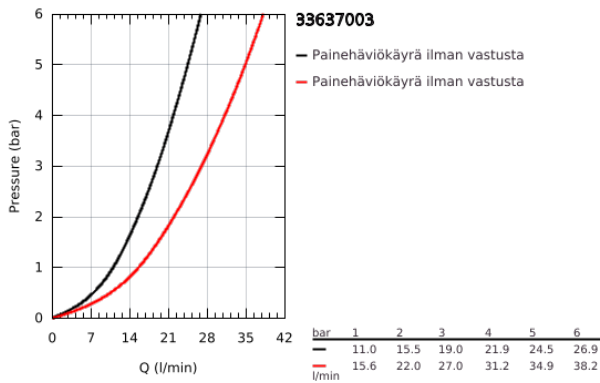

33 637 003 EUROSTYLE VIPUHANA AMMEELLE JA SUIHKULLE, DN 15

TUOTESELOSTE

- Colour: chrome
- Asennus seinän sisään
- GROHE SilkMove 46 mm:n keraaminen säätöosa
- GROHE LongLife viimeistely
- GROHE FastFixation covered fixation
- Sisältää:
 - asennussarja
 - (19 506 003)
 - upotetulla rungolla
 - Säädettävä virtaaman rajoitus
 - Automaattinen vaihdin: amme/suihku
 - rengasmaisen metallivipu
 - peitelaiipan ja varren tiiviste
 - metal wall escutcheon
 - Valinnainen lämpötilanrajoitin