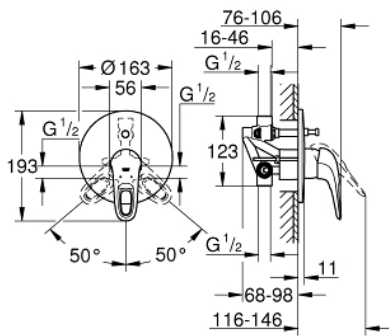

33 637 003 EUROSTYLE VIPUHANA AMMEELLE JA SUIHKULLE, DN 15

TUOTESELOSTE

- Colour: chrome
- Asennus seinän sisään
- GROHE SilkMove 46 mm:n keraaminen säätöosa
- GROHE LongLife viimeistely
- GROHE FastFixation covered fixation
- Sisältää:
 - asennussarja
 - (19 506 003)
 - upotetulla rungolla
 - Säädettävä virtaaman rajoitus
 - Automaattinen vaihdin: amme/suihku
 - rengasmaisen metallivipu
 - peitelaiipan ja varren tiiviste
 - metal wall escutcheon
 - Valinnainen lämpötilanrajoitin

33 637 003 EUROSTYLE VIPUHANA AMMEELLE JA SUIHKULLE, DN 15

VARAOSAT, tammikuuta 2015 – now

- 1: Kahva (Tilausno. 46940000)
 - 2: Täyttöputki (Tilausno. 46905000)
 - 3: Kasetti (Tilausno. 46048000)
 - 4: Vaihdin (Tilausno. 46737000)
 - 5: Lämpötilanrajoitin (Tilausno. 46308000)*
 - 6: Jatkokappalesarja (Tilausno. 46191000)*
 - 7: Jatkokappalesarja (Tilausno. 46343000)*
- * Erikoistarvikkeet