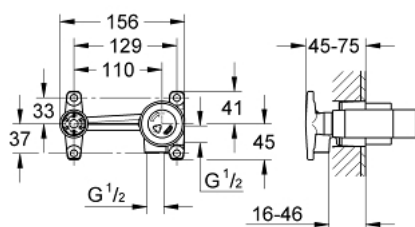

33 769 000 VIPUHANA, PIILOASENNUSOSAT, DN 15

TUOTESELOSTE

- Colour: chrome
- 2-reikäisille pesuallashanoille
- Asennus seinän sisään
- Ilman pinta-asennusosia
- GROHE SilkMove 46 mm:n keraaminen säätöosa
- Säädettävä virtaaman rajoitus
- asennussyvyys 45 to 75 mm
- Asennusjärjestelmä