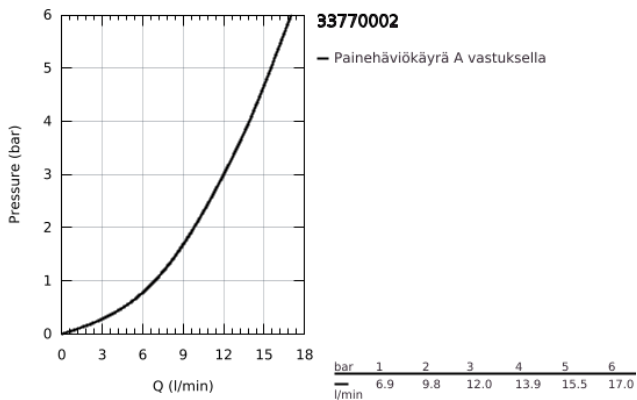

33 770 002 EURODISC COSMOPOLITAN KEITTIÖHANA

TUOTESELOSTE

- Colour: chrome
- Keskipitkä juoksuputki
- Yksi asennusreikä
- GROHE LongLife -viimeistely
- GROHE SilkMove 35 mm:n keraaminen säätöosa
- Poresuutin
- Säädettävä virtaaman rajoitus
- Kääntyvä juoksuputki
- Kääntöalue 140°
- Joustavat liitosletkut
- Pika-asennusjärjestelmä
- maximum flow rate (at 3 bar): 13 l/min