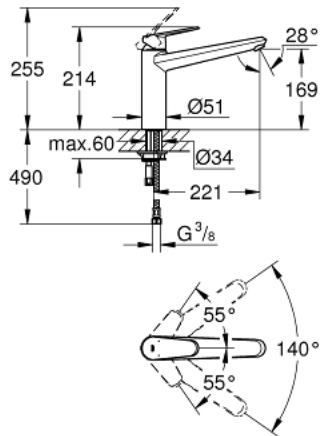

33 770 002 EURODISC COSMOPOLITAN KEITTIÖHANA

TUOTESELOSTE

- Colour: chrome
- Keskipitkä juoksuputki
- Yksi asennusreikä
- GROHE LongLife -viimeistely
- GROHE SilkMove 35 mm:n keraaminen säätöosa
- Poresuutin
- Säädettävä virtaaman rajoitus
- Kääntyvä juoksuputki
- Kääntöalue 140°
- Joustavat liitosletkut
- Pika-asennusjärjestelmä
- maximum flow rate (at 3 bar): 13 l/min

33 770 002 EURODISC COSMOPOLITAN KEITTIÖHANA

VARAOSAT, tammikuuta 2013 – now

- 1: Kahva (Tilausno. 46738000)
 - 2: Kansi (Tilausno. 46492000)
 - 3: Screw ring (Tilausno. 46815000)
 - 4: Kasetti (Tilausno. 46374000)
 - 5: Seal kit (Tilausno. 46760000)
 - 6: Poresuutin (Tilausno. 13929000)
 - 7: Shank fastening assembly (Tilausno. 46249000)
 - 8: Asennustyökalu (Tilausno. 19017000)*
 - 9: Holkkiavain (Tilausno. 19332000)*
- * Erikoistarvikkeet