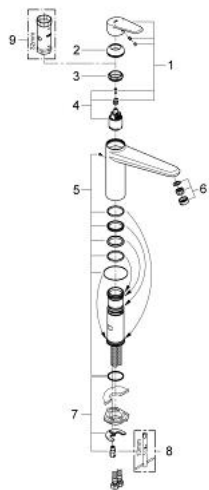

33 770 002 EURODISC COSMOPOLITAN KEITTIÖHANA

TUOTESELOSTE

- Colour: chrome
- Keskipitkä juoksuputki
- Yksi asennusreikä
- GROHE LongLife -viimeistely
- GROHE SilkMove 35 mm:n keraaminen säätöosa
- Poresuutin
- Säädettävä virtaaman rajoitus
- Kääntyvä juoksuputki
- Kääntöalue 140°
- Joustavat liitosletkut
- Pika-asennusjärjestelmä
- maximum flow rate (at 3 bar): 13 l/min

33 770 002 EURODISC COSMOPOLITAN KEITTIÖHANA

VARAOSAT, tammikuuta 2013 – now

- 1: Kahva (Tilausno. 46738000)
 - 2: Kansi (Tilausno. 46492000)
 - 3: Screw ring (Tilausno. 46815000)
 - 4: Kasetti (Tilausno. 46374000)
 - 5: Seal kit (Tilausno. 46760000)
 - 6: Poresuutin (Tilausno. 13929000)
 - 7: Shank fastening assembly (Tilausno. 46249000)
 - 8: Asennustyökalu (Tilausno. 19017000)*
 - 9: Holkkiavain (Tilausno. 19332000)*
- * Erikoistarvikkeet