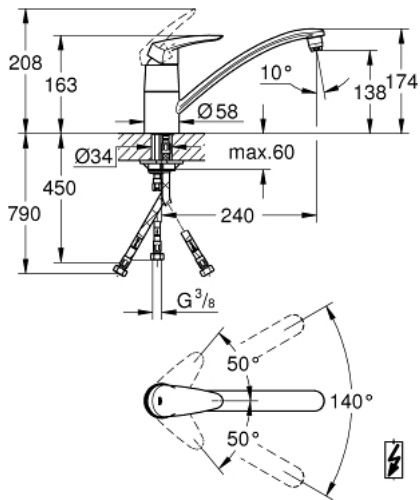

33 771 001 EURODISC KEITTIÖHANA

TUOTESELOSTE

- Colour: chrome
- Matala juoksuputki
- avoimelle lämminvesisäiliölle
- Yksi asennusreikä
- GROHE LongLife -viimeistely
- GROHE SilkMove 46 mm:n keraaminen säätöosa
- integroitu vakiovirtaaman rajoitin hallinta
- kääntyvä laskuputki varustettuna virtauksen rajoittimella ja suihkutuksen säätimellä
- Kääntöalue 140°
- Joustavat liitosletkut
- Pika-asennusjärjestelmä
- maximum flow rate (at 3 bar): 8 l/min

33 771 001 EURODISC KEITTIÖHANA

VARAOSAT, syyskuuta 2016 – now

- 1: Kahva (Tilausno. 46568000)
 - 2: Kansi (Tilausno. 46601000)
 - 3: Kasetti (Tilausno. 46409000)
 - 4: Seal kit (Tilausno. 46429SA0)
 - 5: Poresuutin (Tilausno. 46163000)
 - 6: Virtauksenrajoitin (Tilausno. 46324000)
 - 7: Shank fastening assembly (Tilausno. 46249000)
 - 8: Paineletku (Tilausno. 46255000)
 - 9: Asennustyökalu (Tilausno. 19017000)*
- * Erikoistarvikkeet