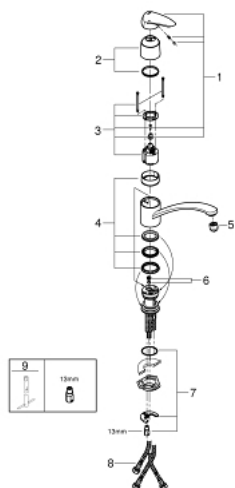

33 771 001 EURODISC KEITTIÖHANA

TUOTESELOSTE

- Colour: chrome
- Matala juoksuputki
- avoimelle lämminvesisäiliölle
- Yksi asennusreikä
- GROHE LongLife -viimeistely
- GROHE SilkMove 46 mm:n keraaminen säätöosa
- integroitu vakiovirtaaman rajoitin hallinta
- kääntyvä laskuputki varustettuna virtauksen rajoittimella ja suihkutuksen säätimellä
- Kääntöalue 140°
- Joustavat liitosletkut
- Pika-asennusjärjestelmä
- maximum flow rate (at 3 bar): 8 l/min

33 771 001 EURODISC KEITTIÖHANA

VARAOSAT, syyskuuta 2016 – now

- 1: Kahva (Tilausno. 46568000)
 - 2: Kansi (Tilausno. 46601000)
 - 3: Kasetti (Tilausno. 46409000)
 - 4: Seal kit (Tilausno. 46429SA0)
 - 5: Poresuutin (Tilausno. 46163000)
 - 6: Virtauksenrajoitin (Tilausno. 46324000)
 - 7: Shank fastening assembly (Tilausno. 46249000)
 - 8: Paineletku (Tilausno. 46255000)
 - 9: Asennustyökalu (Tilausno. 19017000)*
- * Erikoistarvikkeet