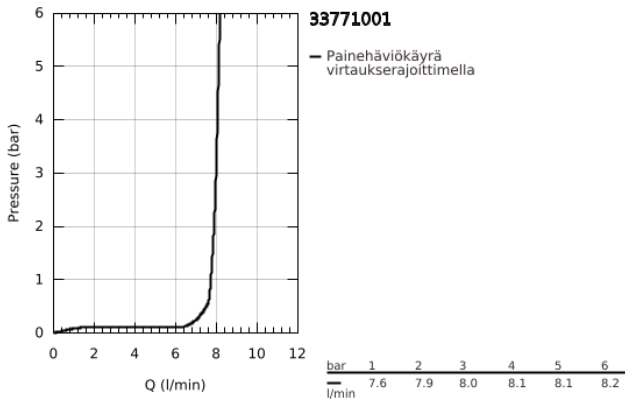

33 771 001 EURODISC KEITTIÖHANA

TUOTESELOSTE

- Colour: chrome
- Matala juoksuputki
- avoimelle lämminvesisäiliölle
- Yksi asennusreikä
- GROHE LongLife -viimeistely
- GROHE SilkMove 46 mm:n keraaminen säätöosa
- integroitu vakiovirtaaman rajoitin hallinta
- kääntyvä laskuputki varustettuna virtauksen rajoittimella ja suihkutuksen säätimellä
- Kääntöalue 140°
- Joustavat liitosletkut
- Pika-asennusjärjestelmä
- maximum flow rate (at 3 bar): 8 l/min