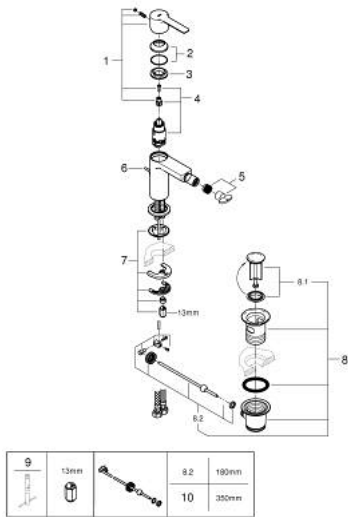

## 33 848 001 LINEARE VIPUHANA PESUISTUIMEEN, DN 15 S-SIZE

### VARAOSAT, heinäkuuta 2016 – now

- 1: Kahva (Tilausno. 46980000)
  - 2: Kansi (Tilausno. 46581000)
  - 3: Asennusrenkas (Tilausno. 07419000)
  - 4: Kasetti (Tilausno. 46580000)
  - 5: Poresuutin (Tilausno. 13998000)
  - 6: Pop-up rod (Tilausno. 46739000)
  - 7: Shank fastening assembly (Tilausno. 46645000)
  - 8: Viemärlaitteet 1 1/4" (Tilausno. 28910000)
  - 8.1: Tulppa (Tilausno. 07182000)
  - 8.2: Epäkeskotanko (Tilausno. 07052000)
  - 9: Asennustyökalu (Tilausno. 19017000)\*
  - 10: Epäkeskotanko (Tilausno. 07341000)\*
- \* Erikoistarvikkeet