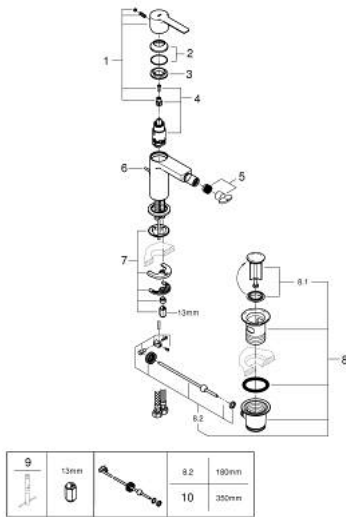

33 848 243 1 LINEARE VIPUHANA PESUISTUIMEEN, DN 15 S-SIZE

TUOTESELOSTE

- Colour: matte black
- Yksi asennusreikä
- Metallikahva
- GROHE SilkMove 28 mm:n keraaminen säätöosa
- Lämpötilarajoin
- GROHE EcoJoy-tekniologia pienempään vedenkulutukseen ja täydelliseen suihkuun
- maximum flow rate (at 3 bar): 5 l/min
- GROHE FastFixation Plus -asennusjärjestelmä
- pallonivelporesuutin
- Vipupohjaventtiili 1 1/4"
- Joustavat liitosletkut
- Vähimmäispaine 1,0 baaria

33 848 243 1 LINEARE VIPUHANA PESUISTUIMEEN, DN 15 S-SIZE

VARAOSAT, toukokuuta 2024 – now

- 1: lever (Tilausno. 469802430)
 - 2: Kansi (Tilausno. 465812430)
 - 3: Asennusrenkas (Tilausno. 07419000)
 - 4: Kasetti (Tilausno. 46580000)
 - 5: Poresuutin (Tilausno. 13998000)
 - 6: lift rod (Tilausno. 467392430)
 - 7: Shank fastening assembly (Tilausno. 46645000)
 - 8: Viemärlaitteet 1 1/4" (Tilausno. 289102430)
 - 8.1: Tulppa (Tilausno. 071822430)
 - 8.2: Epäkeskotanko (Tilausno. 07052000)
 - 9: Asennustyökalu (Tilausno. 19017000)*
 - 10: Epäkeskotanko (Tilausno. 07341000)*
- * Erikoistarvikkeet