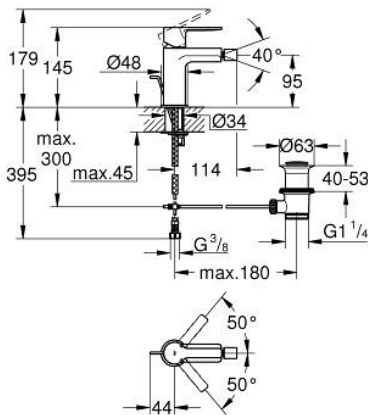

33 848 243 1 LINEARE VIPUHANA PESUISTUIMEEN, DN 15 S-SIZE

TUOTESELOSTE

- Colour: matte black
- Yksi asennusreikä
- Metallikahva
- GROHE SilkMove 28 mm:n keraaminen säätöosa
- Lämpötilarajoin
- GROHE EcoJoy-tekniologia pienempään vedenkulutukseen ja täydelliseen suihkuun
- maximum flow rate (at 3 bar): 5 l/min
- GROHE FastFixation Plus -asennusjärjestelmä
- pallonivelporesuutin
- Vipupohjaventtiili 1 1/4"
- Joustavat liitosletkut
- Vähimmäispaine 1,0 baaria

33 848 243 1 LINEARE VIPUHANA PESUISTUIMEEN, DN 15 S-SIZE

VARAOSAT, toukokuuta 2024 – now

- 1: lever (Tilausno. 469802430)
 - 2: Kansi (Tilausno. 465812430)
 - 3: Asennusrenkas (Tilausno. 07419000)
 - 4: Kasetti (Tilausno. 46580000)
 - 5: Poresuutin (Tilausno. 13998000)
 - 6: lift rod (Tilausno. 467392430)
 - 7: Shank fastening assembly (Tilausno. 46645000)
 - 8: Viemärlaitteet 1 1/4" (Tilausno. 289102430)
 - 8.1: Tulppa (Tilausno. 071822430)
 - 8.2: Epäkeskotanko (Tilausno. 07052000)
 - 9: Asennustyökalu (Tilausno. 19017000)*
 - 10: Epäkeskotanko (Tilausno. 07341000)*
- * Erikoistarvikkeet