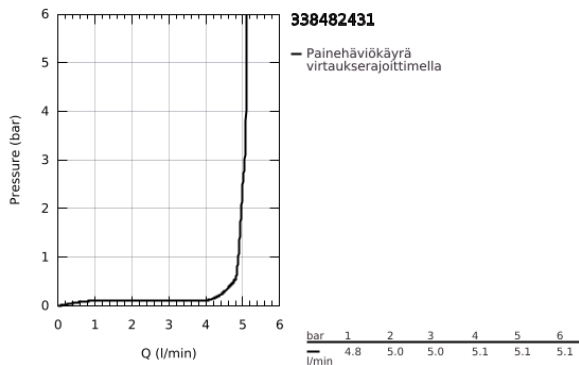

33 848 243 1 LINEARE VIPUHANA PESUISTUIMEEN, DN 15 S-SIZE

TUOTESELOSTE

- Colour: matte black
- Yksi asennusreikä
- Metallikahva
- GROHE SilkMove 28 mm:n keraaminen säätöosa
- Lämpötilarajoin
- GROHE EcoJoy-tekniologia pienempään vedenkulutukseen ja täydelliseen suihkuun
- maximum flow rate (at 3 bar): 5 l/min
- GROHE FastFixation Plus -asennusjärjestelmä
- pallonivelporesuutin
- Vipupohjaventtiili 1 1/4"
- Joustavat liitosletkut
- Vähimmäispaine 1,0 baaria

33 848 243 1 LINEARE VIPUHANA PESUISTUIMEEN, DN 15 S-SIZE

VARAOSAT, toukokuuta 2024 – now

- 1: lever (Tilausno. 469802430)
 - 2: Kansi (Tilausno. 465812430)
 - 3: Asennusrenkas (Tilausno. 07419000)
 - 4: Kasetti (Tilausno. 46580000)
 - 5: Poresuutin (Tilausno. 13998000)
 - 6: lift rod (Tilausno. 467392430)
 - 7: Shank fastening assembly (Tilausno. 46645000)
 - 8: Viemärlaitteet 1 1/4" (Tilausno. 289102430)
 - 8.1: Tulppa (Tilausno. 071822430)
 - 8.2: Epäkeskotanko (Tilausno. 07052000)
 - 9: Asennustyökalu (Tilausno. 19017000)*
 - 10: Epäkeskotanko (Tilausno. 07341000)*
- * Erikoistarvikkeet