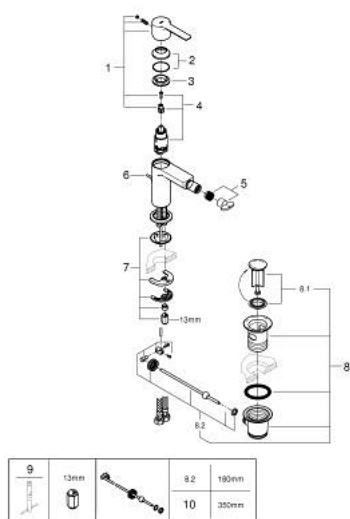

33 848 AL1 LINEARE VIPUHANA PESUISTUIMEEN, DN 15 S-SIZE

TUOTESELOSTE

- Colour: Brushed Hard Graphite
- Yksi asennusreikä
- Metallikahva
- GROHE SilkMove 28 mm:n keraaminen säätöosa
- Lämpötilarajoin
- GROHE LongLife -viimeistely
- GROHE EcoJoy-teknologia pienempään vedenkulutukseen ja täydelliseen suihkuun
- maximum flow rate (at 3 bar): 5 l/min
- GROHE FastFixation Plus -asennusjärjestelmä
- pallonivelporesuutin
- Vipupohjaventtiili 1 1/4"
- Joustavat liitosletkut
- Vähimmäispaine 1,0 baaria

33 848 AL1 LINEARE VIPUHANA PESUISTUIMEEN, DN 15 S-SIZE

VARAOSAT, maaliskuuta 2019 – now

- 1: Kahva (Tilausno. 46980AL0)
 - 2: Kansi (Tilausno. 46581AL0)
 - 3: Asennusrenkas (Tilausno. 07419000)
 - 4: Kasetti (Tilausno. 46580000)
 - 5: Poresuutin (Tilausno. 13998000)
 - 6: Pop-up rod (Tilausno. 46739AL0)
 - 7: Shank fastening assembly (Tilausno. 46645000)
 - 8: Viemärlaitteet 1 1/4" (Tilausno. 28910AL0)
 - 8.1: Tulppa (Tilausno. 07182AL0)
 - 8.2: Epäkeskotanko (Tilausno. 07052000)
 - 9: Asennustyökalu (Tilausno. 19017000)*
 - 10: Epäkeskotanko (Tilausno. 07341000)*
- * Erikoistarvikkeet