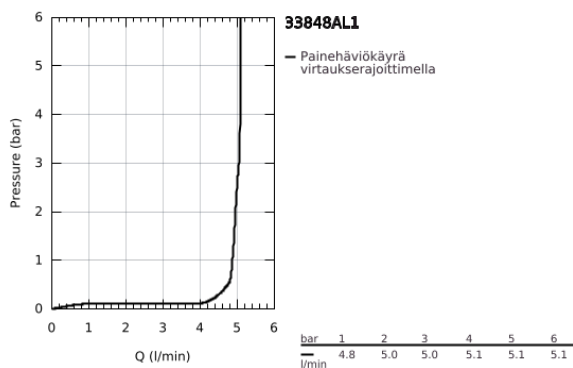

33 848 AL1 LINEARE VIPUHANA PESUISTUIMEEN, DN 15 S-SIZE

TUOTESELOSTE

- Colour: Brushed Hard Graphite
- Yksi asennusreikä
- Metallikahva
- GROHE SilkMove 28 mm:n keraaminen säätöosa
- Lämpötilarajoin
- GROHE LongLife -viimeistely
- GROHE EcoJoy-teknologia pienempään vedenkulutukseen ja täydelliseen suihkuun
- maximum flow rate (at 3 bar): 5 l/min
- GROHE FastFixation Plus -asennusjärjestelmä
- pallonivelporesuutin
- Vipupohjaventtiili 1 1/4"
- Joustavat liitosletkut
- Vähimmäispaine 1,0 baaria

33 848 AL1 LINEARE VIPUHANA PESUISTUIMEEN, DN 15 S-SIZE

VARAOSAT, maaliskuuta 2019 – now

- 1: Kahva (Tilausno. 46980AL0)
 - 2: Kansi (Tilausno. 46581AL0)
 - 3: Asennusrenkas (Tilausno. 07419000)
 - 4: Kasetti (Tilausno. 46580000)
 - 5: Poresuutin (Tilausno. 13998000)
 - 6: Pop-up rod (Tilausno. 46739AL0)
 - 7: Shank fastening assembly (Tilausno. 46645000)
 - 8: Viemärlaitteet 1 1/4" (Tilausno. 28910AL0)
 - 8.1: Tulppa (Tilausno. 07182AL0)
 - 8.2: Epäkeskotanko (Tilausno. 07052000)
 - 9: Asennustyökalu (Tilausno. 19017000)*
 - 10: Epäkeskotanko (Tilausno. 07341000)*
- * Erikoistarvikkeet