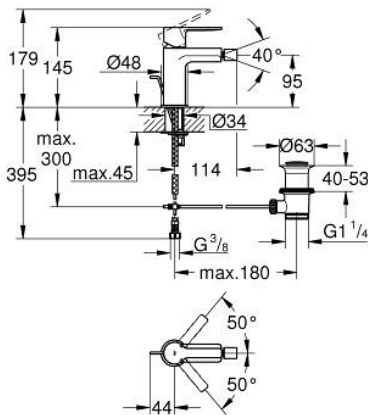

33 848 AL1 LINEARE VIPUHANA PESUISTUIMEEN, DN 15 S-SIZE

TUOTESELOSTE

- Colour: Brushed Hard Graphite
- Yksi asennusreikä
- Metallikahva
- GROHE SilkMove 28 mm:n keraaminen säätöosa
- Lämpötilarajoin
- GROHE LongLife -viimeistely
- GROHE EcoJoy-teknologia pienempään vedenkulutukseen ja täydelliseen suihkuun
- maximum flow rate (at 3 bar): 5 l/min
- GROHE FastFixation Plus -asennusjärjestelmä
- pallonivelporesuutin
- Vipupohjaventtiili 1 1/4"
- Joustavat liitosletkut
- Vähimmäispaine 1,0 baaria

33 848 AL1 LINEARE VIPUHANA PESUISTUIMEEN, DN 15 S-SIZE

VARAOSAT, maaliskuuta 2019 – now

- 1: Kahva (Tilausno. 46980AL0)
 - 2: Kansi (Tilausno. 46581AL0)
 - 3: Asennusrenkas (Tilausno. 07419000)
 - 4: Kasetti (Tilausno. 46580000)
 - 5: Poresuutin (Tilausno. 13998000)
 - 6: Pop-up rod (Tilausno. 46739AL0)
 - 7: Shank fastening assembly (Tilausno. 46645000)
 - 8: Viemärlaitteet 1 1/4" (Tilausno. 28910AL0)
 - 8.1: Tulppa (Tilausno. 07182AL0)
 - 8.2: Epäkeskotanko (Tilausno. 07052000)
 - 9: Asennustyökalu (Tilausno. 19017000)*
 - 10: Epäkeskotanko (Tilausno. 07341000)*
- * Erikoistarvikkeet