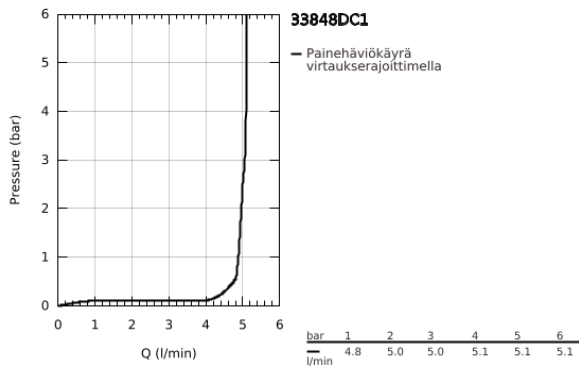

33 848 DC1 **LINEARE VIPUHANA PESUISTUIMEEN, DN 15**
S-SIZE

TUOTESELOSTE

- Colour: Supersteel
- Yksi asennusreikä
- Metallikahva
- GROHE SilkMove 28 mm:n keraaminen säätöosa
- Lämpötilarajoin
- GROHE LongLife -viimeistely
- GROHE EcoJoy-teknologia pienempään vedenkulutukseen ja täydelliseen suihkuun
- maximum flow rate (at 3 bar): 5 l/min
- GROHE FastFixation Plus -asennusjärjestelmä
- pallonivelporesuutin
- Vipupohjajaventiili 1 1/4"
- Joustavat liitosletkut
- Vähimmäispaine 1,0 baaria

33 848 DC1 LINEARE VIPUHANA PESUISTUIMEEN, DN 15 S-SIZE

VARAOSAT, syyskuuta 2016 – now

- 1: Kahva (Tilausno. 46980DC0)
 - 2: Kansi (Tilausno. 46581DC0)
 - 3: Asennusrenkas (Tilausno. 07419000)
 - 4: Kasetti (Tilausno. 46580000)
 - 5: Poresuutin (Tilausno. 13998000)
 - 6: Pop-up rod (Tilausno. 46739EN0)
 - 7: Shank fastening assembly (Tilausno. 46645000)
 - 8: Viemärlaitteet 1 1/4" (Tilausno. 28910DC0)
 - 8.1: Tulppa (Tilausno. 07182DC0)
 - 8.2: Epäkeskotanko (Tilausno. 07052000)
 - 9: Asennustyökalu (Tilausno. 19017000)*
 - 10: Epäkeskotanko (Tilausno. 07341000)*
- * Erikoistarvikkeet