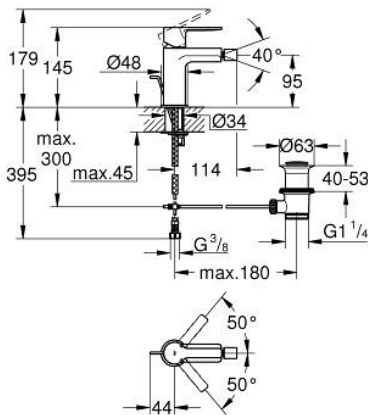

33 848 DC1 **LINEARE VIPUHANA PESUISTUIMEEN, DN 15**
S-SIZE

TUOTESELOSTE

- Colour: Supersteel
- Yksi asennusreikä
- Metallikahva
- GROHE SilkMove 28 mm:n keraaminen säätöosa
- Lämpötilarajoin
- GROHE LongLife -viimeistely
- GROHE EcoJoy-teknologia pienempään vedenkulutukseen ja täydelliseen suihkuun
- maximum flow rate (at 3 bar): 5 l/min
- GROHE FastFixation Plus -asennusjärjestelmä
- pallonivelporesuutin
- Vipupohjajaventiili 1 1/4"
- Joustavat liitosletkut
- Vähimmäispaine 1,0 baaria

33 848 DC1 LINEARE VIPUHANA PESUISTUIMEEN, DN 15 S-SIZE

VARAOSAT, syyskuuta 2016 – now

- 1: Kahva (Tilausno. 46980DC0)
 - 2: Kansi (Tilausno. 46581DC0)
 - 3: Asennusrenkas (Tilausno. 07419000)
 - 4: Kasetti (Tilausno. 46580000)
 - 5: Poresuutin (Tilausno. 13998000)
 - 6: Pop-up rod (Tilausno. 46739EN0)
 - 7: Shank fastening assembly (Tilausno. 46645000)
 - 8: Viemärlaitteet 1 1/4" (Tilausno. 28910DC0)
 - 8.1: Tulppa (Tilausno. 07182DC0)
 - 8.2: Epäkeskotanko (Tilausno. 07052000)
 - 9: Asennustyökalu (Tilausno. 19017000)*
 - 10: Epäkeskotanko (Tilausno. 07341000)*
- * Erikoistarvikkeet