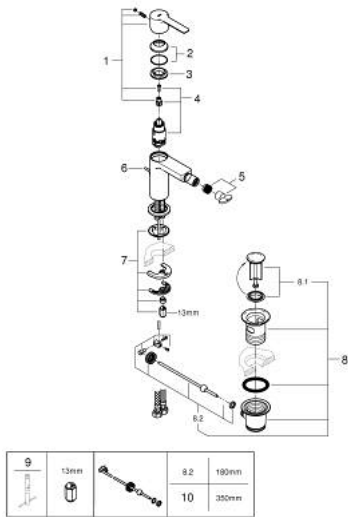

33 848 DC1 **LINEARE VIPUHANA PESUISTUIMEEN, DN 15**
S-SIZE

TUOTESELOSTE

- Colour: Supersteel
- Yksi asennusreikä
- Metallikahva
- GROHE SilkMove 28 mm:n keraaminen säätöosa
- Lämpötilarajoin
- GROHE LongLife -viimeistely
- GROHE EcoJoy-teknologia pienempään vedenkulutukseen ja täydelliseen suihkuun
- maximum flow rate (at 3 bar): 5 l/min
- GROHE FastFixation Plus -asennusjärjestelmä
- pallonivelporesuutin
- Vipupohjajaventiili 1 1/4"
- Joustavat liitosletkut
- Vähimmäispaine 1,0 baaria

33 848 DC1 LINEARE VIPUHANA PESUISTUIMEEN, DN 15 S-SIZE

VARAOSAT, syyskuuta 2016 – now

- 1: Kahva (Tilausno. 46980DC0)
 - 2: Kansi (Tilausno. 46581DC0)
 - 3: Asennusrenkas (Tilausno. 07419000)
 - 4: Kasetti (Tilausno. 46580000)
 - 5: Poresuutin (Tilausno. 13998000)
 - 6: Pop-up rod (Tilausno. 46739EN0)
 - 7: Shank fastening assembly (Tilausno. 46645000)
 - 8: Viemärlaitteet 1 1/4" (Tilausno. 28910DC0)
 - 8.1: Tulppa (Tilausno. 07182DC0)
 - 8.2: Epäkeskotanko (Tilausno. 07052000)
 - 9: Asennustyökalu (Tilausno. 19017000)*
 - 10: Epäkeskotanko (Tilausno. 07341000)*
- * Erikoistarvikkeet