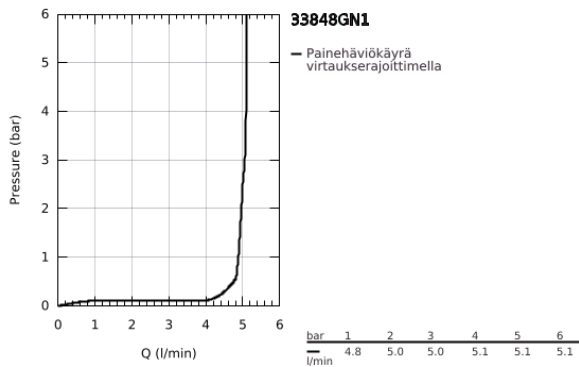

## 33 848 GN1 LINEARE VIPUHANA PESUISTUIMEEN, DN 15 S-SIZE

### TUOTESELOSTE

- Colour: Brushed Cool Sunrise
- Yksi asennusreikä
- Metallikahva
- GROHE SilkMove 28 mm:n keraaminen säätöosa
- Lämpötilarajoin
- GROHE LongLife -viimeistely
- GROHE EcoJoy-tekniologia pienempään vedenkulutukseen ja täydelliseen suihkuun
- maximum flow rate (at 3 bar): 5 l/min
- GROHE FastFixation Plus -asennusjärjestelmä
- pallonivelporesuutin
- Vipupohjaventtiili 1 1/4"
- Joustavat liitosletkut
- Vähimmäispaine 1,0 baaria