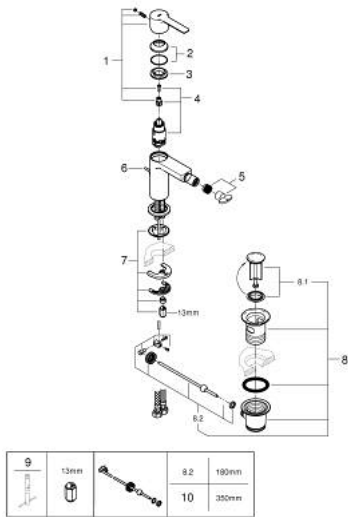

## 33 848 GN1 LINEARE VIPUHANA PESUISTUIMEEN, DN 15 S-SIZE

### TUOTESELOSTE

- Colour: Brushed Cool Sunrise
- Yksi asennusreikä
- Metallikahva
- GROHE SilkMove 28 mm:n keraaminen säätöosa
- Lämpötilarajoin
- GROHE LongLife -viimeistely
- GROHE EcoJoy-tekniologia pienempään vedenkulutukseen ja täydelliseen suihkuun
- maximum flow rate (at 3 bar): 5 l/min
- GROHE FastFixation Plus -asennusjärjestelmä
- pallonivelporesuutin
- Vipupohjaventtiili 1 1/4"
- Joustavat liitosletkut
- Vähimmäispaine 1,0 baaria

### VARAOSAT, marraskuuta 2024 – now

- 1: lever (Tilausno. 46980GN0)
  - 2: Kansi (Tilausno. 46581GN0)
  - 3: Asennusrenkas (Tilausno. 07419000)
  - 4: Kasetti (Tilausno. 46580000)
  - 5: Poresuutin (Tilausno. 13998000)
  - 6: Pop-up rod (Tilausno. 46739GN0)
  - 7: Shank fastening assembly (Tilausno. 46645000)
  - 8: Viemärlaitteet 1 1/4" (Tilausno. 28910GN0)
  - 8.1: Tulppa (Tilausno. 07182GN0)
  - 8.2: Epäkeskotanko (Tilausno. 07052000)
  - 9: Asennustyökalu (Tilausno. 19017000)\*
  - 10: Epäkeskotanko (Tilausno. 07341000)\*
- \* Erikoistarvikkeet