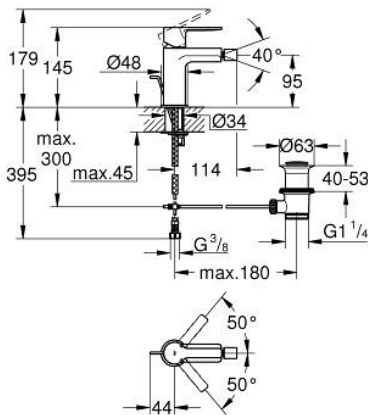

## 33 848 GN1 LINEARE VIPUHANA PESUISTUIMEEN, DN 15 S-SIZE

### TUOTESELOSTE

- Colour: Brushed Cool Sunrise
- Yksi asennusreikä
- Metallikahva
- GROHE SilkMove 28 mm:n keraaminen säätöosa
- Lämpötilarajoin
- GROHE LongLife -viimeistely
- GROHE EcoJoy-tekniologia pienempään vedenkulutukseen ja täydelliseen suihkuun
- maximum flow rate (at 3 bar): 5 l/min
- GROHE FastFixation Plus -asennusjärjestelmä
- pallonivelporesuutin
- Vipupohjaventtiili 1 1/4"
- Joustavat liitosletkut
- Vähimmäispaine 1,0 baaria

### VARAOSAT, marraskuuta 2024 – now

- 1: lever (Tilausno. 46980GN0)
  - 2: Kansi (Tilausno. 46581GN0)
  - 3: Asennusrenkas (Tilausno. 07419000)
  - 4: Kasetti (Tilausno. 46580000)
  - 5: Poresuutin (Tilausno. 13998000)
  - 6: Pop-up rod (Tilausno. 46739GN0)
  - 7: Shank fastening assembly (Tilausno. 46645000)
  - 8: Viemärlaitteet 1 1/4" (Tilausno. 28910GN0)
  - 8.1: Tulppa (Tilausno. 07182GN0)
  - 8.2: Epäkeskotanko (Tilausno. 07052000)
  - 9: Asennustyökalu (Tilausno. 19017000)\*
  - 10: Epäkeskotanko (Tilausno. 07341000)\*
- \* Erikoistarvikkeet