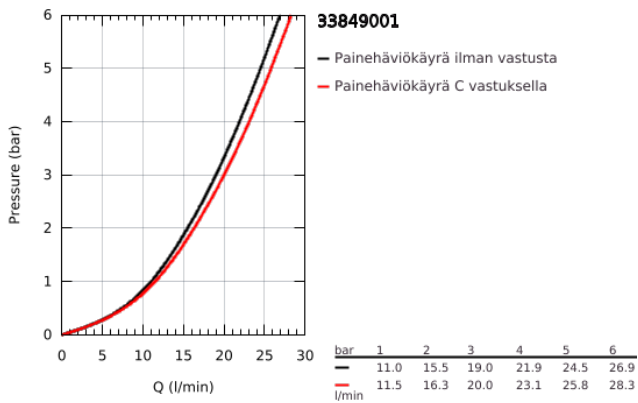

33 849 001 LINEARE VIPUHANA AMMEELLE JA SUIHKULLE, DN 15

TUOTESELOSTE

- Colour: chrome
- Seinäasennus
- Metallikahva
- GROHE SilkMove 35 mm:n keraaminen säätöosa
- Lämpötilarajoin
- GROHE LongLife viimeistely
- Automaattinen vaihdin: amme/suihku
- Poresuutin
- Suihkulitaintä 1/2"
- Integroitu takaiskuventtiili
- piilotetut epäkeskoliitännät
- Varustettu takaiskuventtiilillä
- Vähimmäispaine 1,0 baaria
- Pylväsasennus mahdollinen pylväslitosten 12 030 000 avulla