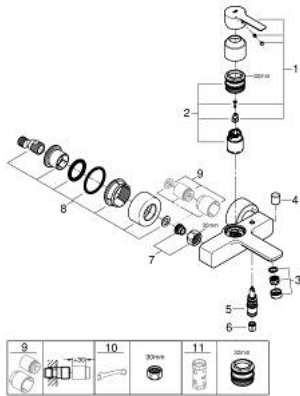

33 849 001 LINEARE VIPUHANA AMMEELLE JA SUIHKULLE, DN 15

TUOTESELOSTE

- Colour: chrome
- Seinäasennus
- Metallikahva
- GROHE SilkMove 35 mm:n keraaminen säätöosa
- Lämpötilarajoin
- GROHE LongLife viimeistely
- Automaattinen vaihdin: amme/suihku
- Poresuutin
- Suihkulitaintä 1/2"
- Integroitu takaiskuventtiili
- piilotetut epäkeskoliitännät
- Varustettu takaiskuventtiilillä
- Vähimmäispaine 1,0 baaria
- Pylväsasennus mahdollinen pylväslitosten 12 030 000 avulla

33 849 001 LINEARE VIPUHANA AMMEELLE JA SUIHKULLE, DN 15

VARAOSAT, heinäkuuta 2016 – now

- 1: Kahva (Tilausno. 46987000)
- 2: Kasetti (Tilausno. 46374000)
- 3: Poresuutin (Tilausno. 13952000)
- 4: Vaihinnappi (Tilausno. 64309000)
- 5: Vaihdin (Tilausno. 46947000)
- 6: Yksisuuntaventtiili 1/2" (Tilausno. 08565000)
- 7: Ruuviliitäntä 1/2" (Tilausno. 45044000)
- 8: Epäkeskoliitin (Tilausno. 12693000)
- 9: Jatkosarja, 30 mm (Tilausno. 46238000)*
- 10: Erikoiskiristin (Tilausno. 19377000)*
- 11: Holkkiavain (Tilausno. 19332000)*