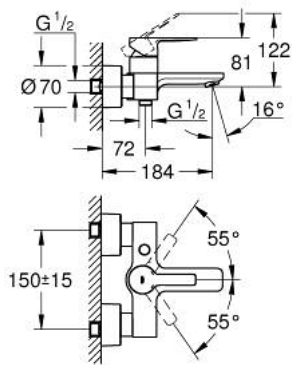

33 849 001 LINEARE VIPUHANA AMMEELLE JA SUIHKULLE, DN 15

TUOTESELOSTE

- Colour: chrome
- Seinäasennus
- Metallikahva
- GROHE SilkMove 35 mm:n keraaminen säätöosa
- Lämpötilarajoin
- GROHE LongLife viimeistely
- Automaattinen vaihdin: amme/suihku
- Poresuutin
- Suihkulitaintä 1/2"
- Integroitu takaiskuventtiili
- piilotetut epäkeskoliitännät
- Varustettu takaiskuventtiilillä
- Vähimmäispaine 1,0 baaria
- Pylväsasennus mahdollinen pylväslitosten 12 030 000 avulla

33 849 001 LINEARE VIPUHANA AMMEELLE JA SUIHKULLE, DN 15

VARAOSAT, heinäkuuta 2016 – now

- 1: Kahva (Tilausno. 46987000)
- 2: Kasetti (Tilausno. 46374000)
- 3: Poresuutin (Tilausno. 13952000)
- 4: Vaihinnappi (Tilausno. 64309000)
- 5: Vaihdin (Tilausno. 46947000)
- 6: Yksisuuntaventtiili 1/2" (Tilausno. 08565000)
- 7: Ruuviliitäntä 1/2" (Tilausno. 45044000)
- 8: Epäkeskoliitin (Tilausno. 12693000)
- 9: Jatkosarja, 30 mm (Tilausno. 46238000)*
- 10: Erikoiskiristin (Tilausno. 19377000)*
- 11: Holkkiavain (Tilausno. 19332000)*