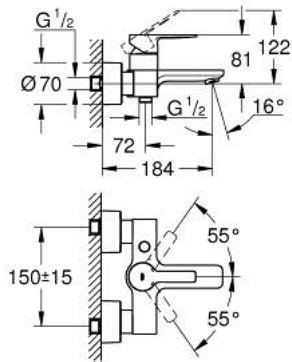

33 849 AL1 LINEARE VIPUHANA AMMEELLE JA SUIHKULLE, DN 15

TUOTESELOSTE

- Colour: Brushed Hard Graphite
- Seinäasennus
- Metallikahva
- GROHE SilkMove 35 mm:n keraaminen säätöosa
- Lämpötilarajoin
- GROHE LongLife -viimeistely
- Automaattinen vaihdin: amme/suihku
- Poresuutin
- Suihkuliitäntä 1/2"
- Integroitu takaiskuventtiili
- piilotetut epäkeskoliitännät
- Varustettu takaiskuventtiilillä
- Vähimmäispaine 1,0 baaria

33 849 AL1 LINEARE VIPUHANA AMMEELLE JA SUIHKULLE, DN 15

VARAOSAT, maaliskuuta 2019 – now

- 1: Kahva (Tilausno. 46987AL0)
- 2: Kasetti (Tilausno. 46374000)
- 3: Poresuutin (Tilausno. 13952AL0)
- 4: Vaihde (Tilausno. 64309AL0)
- 5: Vaihde (Tilausno. 46947AL0)
- 6: Yksisuuntaventtiili 1/2" (Tilausno. 08565000)
- 7: Ruuviliitäntä 1/2" (Tilausno. 45044000)
- 8: Epäkeskoliitin (Tilausno. 12693AL0)
- 9: Jatkosarja, 30 mm (Tilausno. 46238000)*
- 10: Erikoiskiristin (Tilausno. 19377000)*
- 11: Holkkiavain (Tilausno. 19332000)*