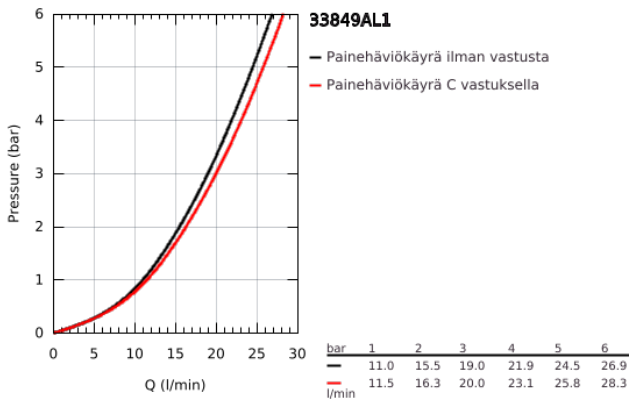

33 849 AL1 LINEARE VIPUHANA AMMEELLE JA SUIHKULLE, DN 15

TUOTESELOSTE

- Colour: Brushed Hard Graphite
- Seinäasennus
- Metallikahva
- GROHE SilkMove 35 mm:n keraaminen säätöosa
- Lämpötilarajoin
- GROHE LongLife -viimeistely
- Automaattinen vaihdin: amme/suihku
- Poresuutin
- Suihkuliitäntä 1/2"
- Integroitu takaiskuventtiili
- piilotetut epäkeskoliitännät
- Varustettu takaiskuventtiilillä
- Vähimmäispaine 1,0 baaria