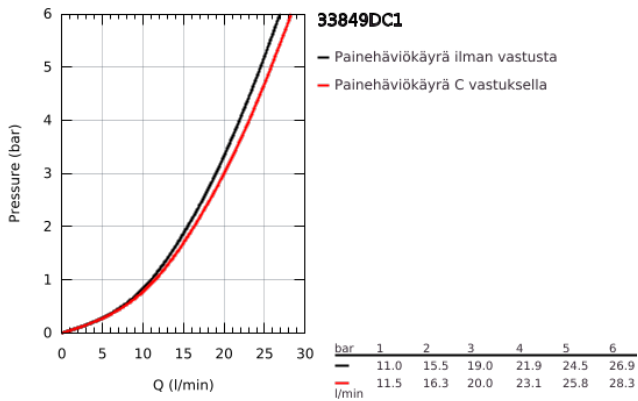

33 849 DC1 LINEARE VIPUHANA AMMEELLE JA SUIHKULLE, DN 15

TUOTESELOSTE

- Colour: Supersteel
- Seinäsennus
- Metallikahva
- GROHE SilkMove 35 mm:n keraaminen säätöosa
- Lämpötilarajoin
- GROHE LongLife -viimeistely
- Automaattinen vaihdin: amme/suihku
- Poresuutin
- Suihkuliitäntä 1/2"
- Integroitu takaiskuventtiili
- piilotetut epäkeskoliitännät
- Varustettu takaiskuventtiilillä
- Vähimmäispaine 1,0 baaria