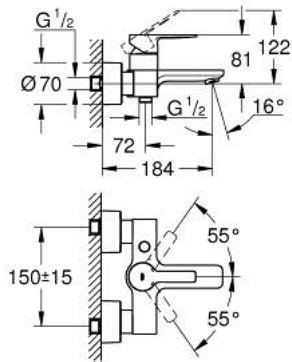

33 849 DC1 LINEARE VIPUHANA AMMEELLE JA SUIHKULLE, DN 15

TUOTESELOSTE

- Colour: Supersteel
- Seinäsennus
- Metallikahva
- GROHE SilkMove 35 mm:n keraaminen säätöosa
- Lämpötilarajoin
- GROHE LongLife -viimeistely
- Automaattinen vaihdin: amme/suihku
- Poresuutin
- Suihkuliitäntä 1/2"
- Integroitu takaiskuventtiili
- piilotetut epäkeskoliitännät
- Varustettu takaiskuventtiilillä
- Vähimmäispaine 1,0 baaria

33 849 DC1 LINEARE VIPUHANA AMMEELLE JA SUIHKULLE, DN 15

VARAOSAT, syyskuuta 2016 – now

- 1: Kahva (Tilausno. 46987DC0)
- 2: Kasetti (Tilausno. 46374000)
- 3: Poresuutin (Tilausno. 13952DC0)
- 4: Vaihinnappi (Tilausno. 64309DC0)
- 5: Vaihdin (Tilausno. 46947DC0)
- 6: Yksisuuntaventtiili 1/2" (Tilausno. 08565000)
- 7: Ruuviliitäntä 1/2" (Tilausno. 45044000)
- 8: Epäkeskoliitin (Tilausno. 12693DC0)
- 9: Jatkosarja, 30 mm (Tilausno. 46238000)*
- 10: Erikoiskiristin (Tilausno. 19377000)*
- 11: Holkkiavain (Tilausno. 19332000)*