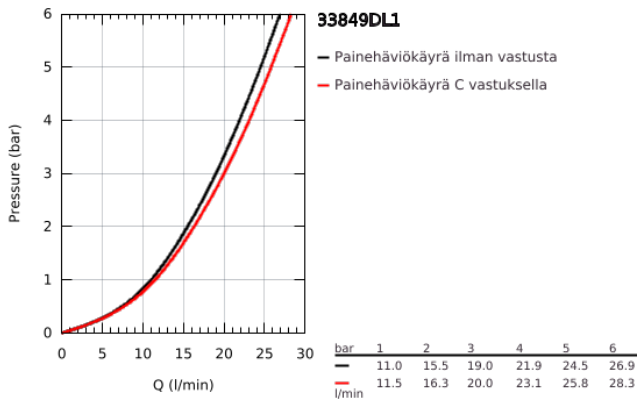

33 849 DL1 LINEARE VIPUHANA AMMEELLE JA SUIHKULLE, DN 15

TUOTESELOSTE

- Colour: Brushed Warm Sunset
- Seinäasennus
- Metallikahva
- GROHE SilkMove 35 mm:n keraaminen säätöosa
- Lämpötilarajoin
- GROHE LongLife -viimeistely
- Automaattinen vaihdin: amme/suihku
- Poresuutin
- Suihkuliitäntä 1/2"
- Integroitu takaiskuventtiili
- piilotetut epäkeskoliitännät
- Varustettu takaiskuventtiilillä
- Vähimmäispaine 1,0 baaria