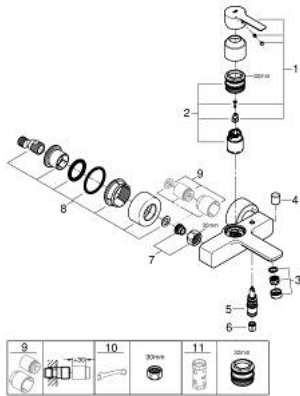

33 849 DL1 LINEARE VIPUHANA AMMEELLE JA SUIHKULLE, DN 15

TUOTESELOSTE

- Colour: Brushed Warm Sunset
- Seinäasennus
- Metallikahva
- GROHE SilkMove 35 mm:n keraaminen säätöosa
- Lämpötilarajoin
- GROHE LongLife -viimeistely
- Automaattinen vaihdin: amme/suihku
- Poresuutin
- Suihkuliitäntä 1/2"
- Integroitu takaiskuventtiili
- piilotetut epäkeskoliitännät
- Varustettu takaiskuventtiilillä
- Vähimmäispaine 1,0 baaria

33 849 DL1 LINEARE VIPUHANA AMMEELLE JA SUIHKULLE, DN 15

VARAOSAT, marraskuuta 2024 – now

- 1: lever (Tilausno. 46987DL0)
- 2: Kasetti (Tilausno. 46374000)
- 3: flow control (Tilausno. 13952DL0)
- 4: diverter knob (Tilausno. 64309DL0)
- 5: diverter (Tilausno. 46947DL0)
- 6: Yksisuuntaventtiili ½" (Tilausno. 08565000)
- 7: Ruuviliitäntä 1/2" (Tilausno. 45044000)
- 8: Epäkeskoliitin (Tilausno. 12693DL0)
- 9: Jatkosarja, 30 mm (Tilausno. 46238000)*
- 10: Erikoiskiristin (Tilausno. 19377000)*
- 11: Holkkiavain (Tilausno. 19332000)*