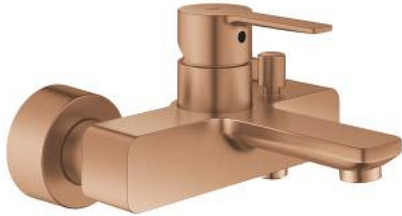

33 849 DL1 LINEARE VIPUHANA AMMEELLE JA SUIHKULLE, DN 15

TUOTESELOSTE

- Colour: Brushed Warm Sunset
- Seinäasennus
- Metallikahva
- GROHE SilkMove 35 mm:n keraaminen säätöosa
- Lämpötilarajoin
- GROHE LongLife -viimeistely
- Automaattinen vaihdin: amme/suihku
- Poresuutin
- Suihkuliitäntä 1/2"
- Integroitu takaiskuventtiili
- piilotetut epäkeskoliitännät
- Varustettu takaiskuventtiilillä
- Vähimmäispaine 1,0 baaria

33 849 DL1 LINEARE VIPUHANA AMMEELLE JA SUIHKULLE, DN 15

VARAOSAT, marraskuuta 2024 – now

- 1: lever (Tilausno. 46987DL0)
- 2: Kasetti (Tilausno. 46374000)
- 3: flow control (Tilausno. 13952DL0)
- 4: diverter knob (Tilausno. 64309DL0)
- 5: diverter (Tilausno. 46947DL0)
- 6: Yksisuuntaventtiili ½" (Tilausno. 08565000)
- 7: Ruuviliitäntä 1/2" (Tilausno. 45044000)
- 8: Epäkeskoliitin (Tilausno. 12693DL0)
- 9: Jatkosarja, 30 mm (Tilausno. 46238000)*
- 10: Erikoiskiristin (Tilausno. 19377000)*
- 11: Holkkiavain (Tilausno. 19332000)*