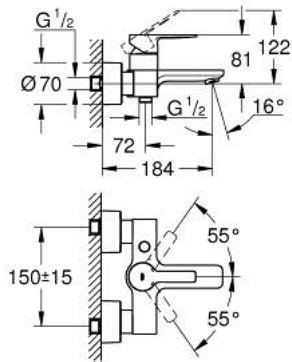

33 849 DL1 LINEARE VIPUHANA AMMEELLE JA SUIHKULLE, DN 15

TUOTESELOSTE

- Colour: Brushed Warm Sunset
- Seinäasennus
- Metallikahva
- GROHE SilkMove 35 mm:n keraaminen säätöosa
- Lämpötilarajoin
- GROHE LongLife -viimeistely
- Automaattinen vaihdin: amme/suihku
- Poresuutin
- Suihkuliitäntä 1/2"
- Integroitu takaiskuventtiili
- piilotetut epäkeskoliitännät
- Varustettu takaiskuventtiilillä
- Vähimmäispaine 1,0 baaria

33 849 DL1 LINEARE VIPUHANA AMMEELLE JA SUIHKULLE, DN 15

VARAOSAT, marraskuuta 2024 – now

- 1: lever (Tilausno. 46987DL0)
- 2: Kasetti (Tilausno. 46374000)
- 3: flow control (Tilausno. 13952DL0)
- 4: diverter knob (Tilausno. 64309DL0)
- 5: diverter (Tilausno. 46947DL0)
- 6: Yksisuuntaventtiili ½" (Tilausno. 08565000)
- 7: Ruuviliitäntä 1/2" (Tilausno. 45044000)
- 8: Epäkeskoliitin (Tilausno. 12693DL0)
- 9: Jatkosarja, 30 mm (Tilausno. 46238000)*
- 10: Erikoiskiristin (Tilausno. 19377000)*
- 11: Holkkiavain (Tilausno. 19332000)*