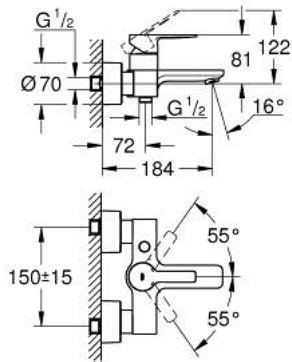

33 849 GN1 LINEARE VIPUHANA AMMEELLE JA SUIHKULLE, DN 15

TUOTESELOSTE

- Colour: Brushed Cool Sunrise
- Seinäsennus
- Metallikahva
- GROHE SilkMove 35 mm:n keraaminen säätöosa
- Lämpötilarajoin
- GROHE LongLife -viimeistely
- Automaattinen vaihdin: amme/suihku
- Poresuutin
- Suihkuliitäntä 1/2"
- Integroitu takaiskuventtiili
- piilotetut epäkeskoliitännät
- Varustettu takaiskuventtiilillä
- Vähimmäispaine 1,0 baaria

33 849 GN1 LINEARE VIPUHANA AMMEELLE JA SUIHKULLE, DN 15

VARAOSAT, marraskuuta 2024 – now

- 1: lever (Tilausno. 46987GN0)
- 2: Kasetti (Tilausno. 46374000)
- 3: flow control (Tilausno. 13952GN0)
- 4: diverter knob (Tilausno. 64309GN0)
- 5: diverter (Tilausno. 46947GN0)
- 6: Yksisuuntaventtiili ½" (Tilausno. 08565000)
- 7: Ruuviliitäntä 1/2" (Tilausno. 45044000)
- 8: Epäkeskoliitin (Tilausno. 12693GN0)
- 9: Jatkosarja, 30 mm (Tilausno. 46238000)*
- 10: Erikoiskiristin (Tilausno. 19377000)*
- 11: Holkkiavain (Tilausno. 19332000)*