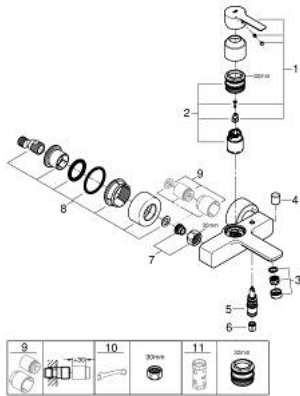

33 849 GN1 LINEARE VIPUHANA AMMEELLE JA SUIHKULLE, DN 15

TUOTESELOSTE

- Colour: Brushed Cool Sunrise
- Seinäsennus
- Metallikahva
- GROHE SilkMove 35 mm:n keraaminen säätöosa
- Lämpötilarajoin
- GROHE LongLife -viimeistely
- Automaattinen vaihdin: amme/suihku
- Poresuutin
- Suihkuliitäntä 1/2"
- Integroitu takaiskuventtiili
- piilotetut epäkeskoliitännät
- Varustettu takaiskuventtiilillä
- Vähimmäispaine 1,0 baaria

33 849 GN1 LINEARE VIPUHANA AMMEELLE JA SUIHKULLE, DN 15

VARAOSAT, marraskuuta 2024 – now

- 1: lever (Tilausno. 46987GN0)
- 2: Kasetti (Tilausno. 46374000)
- 3: flow control (Tilausno. 13952GN0)
- 4: diverter knob (Tilausno. 64309GN0)
- 5: diverter (Tilausno. 46947GN0)
- 6: Yksisuuntaventtiili ½" (Tilausno. 08565000)
- 7: Ruuviliitäntä 1/2" (Tilausno. 45044000)
- 8: Epäkeskoliitin (Tilausno. 12693GN0)
- 9: Jatkosarja, 30 mm (Tilausno. 46238000)*
- 10: Erikoiskiristin (Tilausno. 19377000)*
- 11: Holkkiavain (Tilausno. 19332000)*