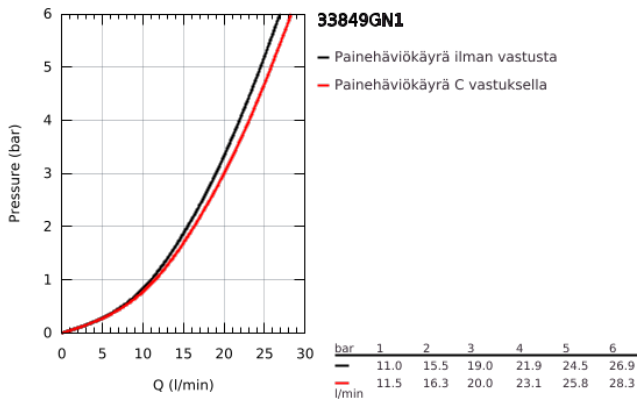

33 849 GN1 LINEARE VIPUHANA AMMEELLE JA SUIHKULLE, DN 15

TUOTESELOSTE

- Colour: Brushed Cool Sunrise
- Seinäsennus
- Metallikahva
- GROHE SilkMove 35 mm:n keraaminen säätöosa
- Lämpötilarajoin
- GROHE LongLife -viimeistely
- Automaattinen vaihdin: amme/suihku
- Poresuutin
- Suihkuliitäntä 1/2"
- Integroitu takaiskuventtiili
- piilotetut epäkeskoliitännät
- Varustettu takaiskuventtiilillä
- Vähimmäispaine 1,0 baaria