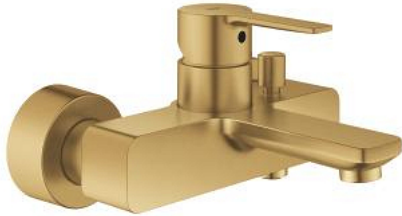

33 849 GN1 LINEARE VIPUHANA AMMEELLE JA SUIHKULLE, DN 15

TUOTESELOSTE

- Colour: Brushed Cool Sunrise
- Seinäsennus
- Metallikahva
- GROHE SilkMove 35 mm:n keraaminen säätöosa
- Lämpötilarajoin
- GROHE LongLife -viimeistely
- Automaattinen vaihdin: amme/suihku
- Poresuutin
- Suihkuliitäntä 1/2"
- Integroitu takaiskuventtiili
- piilotetut epäkeskoliitännät
- Varustettu takaiskuventtiilillä
- Vähimmäispaine 1,0 baaria

33 849 GN1 LINEARE VIPUHANA AMMEELLE JA SUIHKULLE, DN 15

VARAOSAT, marraskuuta 2024 – now

- 1: lever (Tilausno. 46987GN0)
- 2: Kasetti (Tilausno. 46374000)
- 3: flow control (Tilausno. 13952GN0)
- 4: diverter knob (Tilausno. 64309GN0)
- 5: diverter (Tilausno. 46947GN0)
- 6: Yksisuuntaventtiili ½" (Tilausno. 08565000)
- 7: Ruuviliitäntä 1/2" (Tilausno. 45044000)
- 8: Epäkeskoliitin (Tilausno. 12693GN0)
- 9: Jatkosarja, 30 mm (Tilausno. 46238000)*
- 10: Erikoiskiristin (Tilausno. 19377000)*
- 11: Holkkiavain (Tilausno. 19332000)*