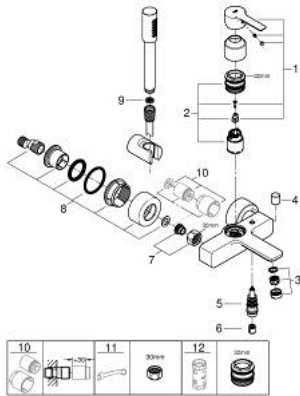

33 850 001 LINEARE VIPUHANA AMMEELLE JA SUIHKULLE, DN 15

TUOTESELOSTE

- Colour: chrome
- Seinäsennus
- Metallikahva
- GROHE SilkMove 35 mm:n keraaminen säätöosa
- Lämpötilarajoin
- GROHE LongLife viimeistely
- Automaattinen vaihdin: amme/suihku
- Poresuutin
- Suihkulitaintä 1/2"
- Integroitu takaiskuventtiili
- piilotetut epäkeskoliitännät
- Varustettu takaiskuventtiilillä
- käsisuihkulla
- Sisältää:
 - metal stick hand shower
 - seinäsuihkun pidike Tempesta Cosmopolitan 100 (27 594 000)
 - Suihkuletku 1500 mm (28 364)
 - Vähimmäispaine 1,0 baaria

33 850 001 LINEARE VIPUHANA AMMEELLE JA SUIHKULLE, DN 15

VARAOSAT, heinäkuuta 2016 – now

- 1: Kahva (Tilausno. 46987000)
- 2: Kasetti (Tilausno. 46374000)
- 3: Poresuutin (Tilausno. 13952000)
- 4: Vaihdinnappi (Tilausno. 64309000)
- 5: Vaihdin (Tilausno. 46947000)
- 6: Yksisuuntaventtiili 1/2" (Tilausno. 08565000)
- 7: Ruuviliitäntä 1/2" (Tilausno. 45044000)
- 8: Epäkeskoliitin (Tilausno. 12693000)
- 9: Poistovesikaivo (Tilausno. 0700200M)
- 10: Jatkosarja, 30 mm (Tilausno. 46238000)*
- 11: Erikoiskiristin (Tilausno. 19377000)*
- 12: Holkkiavain (Tilausno. 19332000)*