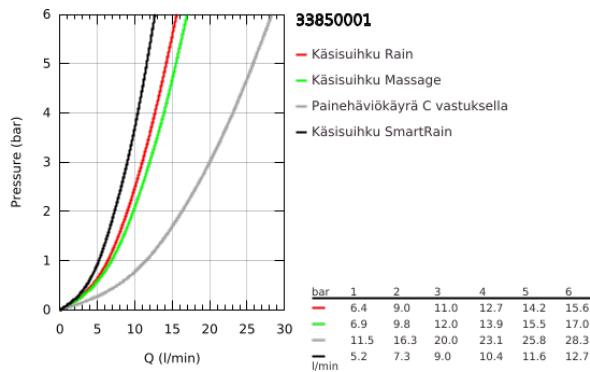

33 850 001 LINEARE VIPUHANA AMMEELLE JA SUIHKULLE, DN 15

TUOTESELOSTE

- Colour: chrome
- Seinäsennus
- Metallikahva
- GROHE SilkMove 35 mm:n keraaminen säätöosa
- Lämpötilarajoin
- GROHE LongLife viimeistely
- Automaattinen vaihdin: amme/suihku
- Poresuutin
- Suihkulitaintä 1/2"
- Integroitu takaiskuventtiili
- piilotetut epäkeskoliitännät
- Varustettu takaiskuventtiilillä
- käsisuihkulla
- Sisältää:
 - metal stick hand shower
 - seinäsuihkun pidike Tempesta Cosmopolitan 100 (27 594 000)
 - Suihkuletku 1500 mm (28 364)
 - Vähimmäispaine 1,0 baaria