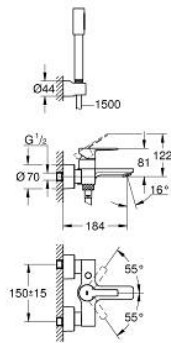

33 850 001 LINEARE VIPUHANA AMMEELLE JA SUIHKULLE, DN 15

TUOTESELOSTE

- Colour: chrome
- Seinäsennus
- Metallikahva
- GROHE SilkMove 35 mm:n keraaminen säätöosa
- Lämpötilarajoin
- GROHE LongLife viimeistely
- Automaattinen vaihdin: amme/suihku
- Poresuutin
- Suihkulitaintä 1/2"
- Integroitu takaiskuventtiili
- piilotetut epäkeskoliitännät
- Varustettu takaiskuventtiilillä
- käsisuihkulla
- Sisältää:
 - metal stick hand shower
 - seinäsuihkun pidike Tempesta Cosmopolitan 100 (27 594 000)
 - Suihkuletku 1500 mm (28 364)
 - Vähimmäispaine 1,0 baaria

33 850 001 LINEARE VIPUHANA AMMEELLE JA SUIHKULLE, DN 15

VARAOSAT, heinäkuuta 2016 – now

- 1: Kahva (Tilausno. 46987000)
- 2: Kasetti (Tilausno. 46374000)
- 3: Poresuutin (Tilausno. 13952000)
- 4: Vaihdinnappi (Tilausno. 64309000)
- 5: Vaihdin (Tilausno. 46947000)
- 6: Yksisuuntaventtiili 1/2" (Tilausno. 08565000)
- 7: Ruuviliitäntä 1/2" (Tilausno. 45044000)
- 8: Epäkeskoliitin (Tilausno. 12693000)
- 9: Poistovesikaivo (Tilausno. 0700200M)
- 10: Jatkosarja, 30 mm (Tilausno. 46238000)*
- 11: Erikoiskiristin (Tilausno. 19377000)*
- 12: Holkkiavain (Tilausno. 19332000)*