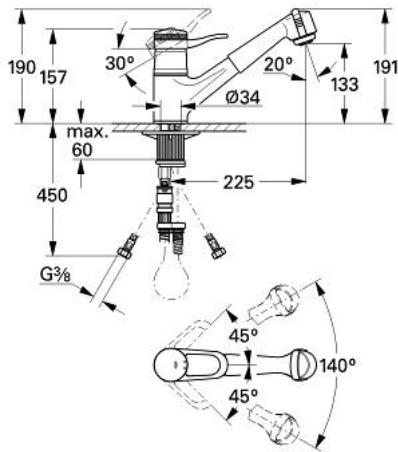

33 863 IL0 EUROPLUS KEITTIÖHANA

TUOTESELOSTE

- Colour: chrome/white
- Yksi asennusreikä
- GROHE SilkMove 46 mm:n keraaminen säätöosa
- kääntyvä juoksuputki varustettuna poresuuttimella
- integroitu, ulosvedettävä suihku
- Automaattinen palautus
- Automaattinen vaihdin:
- poresuutin/suihkutus
- Joustavat liitosletkut
- Pika-asennusjärjestelmä
- Valinnainen lämpötilanrajoitin
- GROHE LongLife viimeistely

33 863 IL0 EUROPLUS KEITTIÖHANA

VARAOSAT, tammikuuta 1987 – now

- 1: Kahva (Tilausnro. 46129IL0)
- 1.1: Huuhtelupainike (Tilausnro. 46130IL0)
- 2: Kasetti (Tilausnro. 46048000)
- 2.1: Seal kit (Tilausnro. 46209000)
- 3: Kansi (Tilausnro. 01734000)
- 4: Handspray (Tilausnro. 46252L00)
- 4.1: Virtauksenohjaimen vaihtosarja M22x1 ja M24x1 (Tilausnro. 45002000)
- 4.2: Yksisuuntaventtiili ½" (Tilausnro. 08565000)
- 5: Letku, metalli (Tilausnro. 46092000)
- 6: Shank fastening assembly (Tilausnro. 46346000)
- 6.1: Seis (Tilausnro. 04174000)
- 7: Puristusjousi (Tilausnro. 07240000)
- 8: Temperature limiter
(when 46 048 until '96) (Tilausnro. 46153000)*
- 8: Lämpötilanrajoitin (Tilausnro. 46308000)*
- 9: Paineletku (Tilausnro. 45120000)*
- * Erikoistarvikkeet