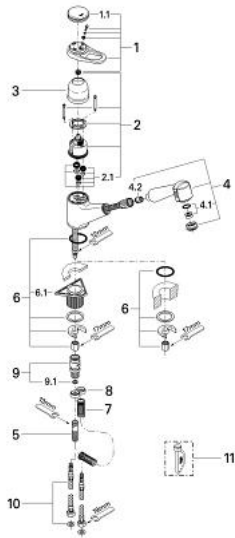

33 863 IL0 EUROPLUS KEITTIÖHANA

TUOTESELOSTE

- Colour: chrome/white
- Yksi asennusreikä
- GROHE SilkMove 46 mm:n keraaminen säätöosa
- kääntyvä juoksuputki varustettuna poresuuttimella
- integroitu, ulosvedettävä suihku
- Automaattinen palautus
- Automaattinen vaihdin:
- poresuutin/suihkutus
- Joustavat liitosletkut
- Pika-asennusjärjestelmä
- Valinnainen lämpötilanrajoitin
- GROHE LongLife viimeistely

33 863 IL0 EUROPLUS KEITTIÖHANA

VARAOSAT, tammikuuta 1987 – now

- 1: Kahva (Tilausnro. 46129IL0)
- 1.1: Huuhtelupainike (Tilausnro. 46130IL0)
- 2: Kasetti (Tilausnro. 46048000)
- 2.1: Seal kit (Tilausnro. 46209000)
- 3: Kansi (Tilausnro. 01734000)
- 4: Handspray (Tilausnro. 46252L00)
- 4.1: Virtauksenohjaimen vaihtosarja M22x1 ja M24x1 (Tilausnro. 45002000)
- 4.2: Yksisuuntaventtiili ½" (Tilausnro. 08565000)
- 5: Letku, metalli (Tilausnro. 46092000)
- 6: Shank fastening assembly (Tilausnro. 46346000)
- 6.1: Seis (Tilausnro. 04174000)
- 7: Puristusjousi (Tilausnro. 07240000)
- 8: Temperature limiter
(when 46 048 until '96) (Tilausnro. 46153000)*
- 8: Lämpötilanrajoitin (Tilausnro. 46308000)*
- 9: Paineletku (Tilausnro. 45120000)*
- * Erikoistarvikkeet