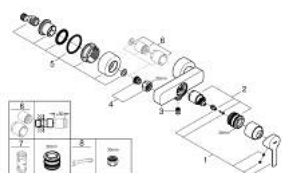

33 865 DL1 LINEARE VIPUHANA SUIHKUUN, DN 15

TUOTESELOSTE

- Colour: Brushed Warm Sunset
- Seinäsennus
- Metallikahva
- GROHE SilkMove 35 mm:n keraaminen säätöosa
- Lämpötilarajoin
- GROHE LongLife -viimeistely
- Suihkuliitäntä 1/2"
- Integroitu takaiskuventtiili
- piilotetut epäkeskoliitännät
- Varustettu takaiskuventtiilillä
- Vähimmäispaine 1,0 baaria

33 865 DL1 LINEARE VIPUHANA SUIHKUUN, DN 15

VARAOSAT, marraskuuta 2024 – now

- 1: lever (Tilausno. 46987DL0)
- 2: Kasetti (Tilausno. 46374000)
- 3: Yksisuuntaventtiili ½" (Tilausno. 08565000)
- 4: union connection set (Tilausno. 45044DL0)
- 5: Epäkeskollitin (Tilausno. 12693DL0)
- 6: Jatkosarja, 30 mm (Tilausno. 46238000)*
- 7: Holkkiavain (Tilausno. 19332000)*
- 8: Erikoiskiristin (Tilausno. 19377000)*