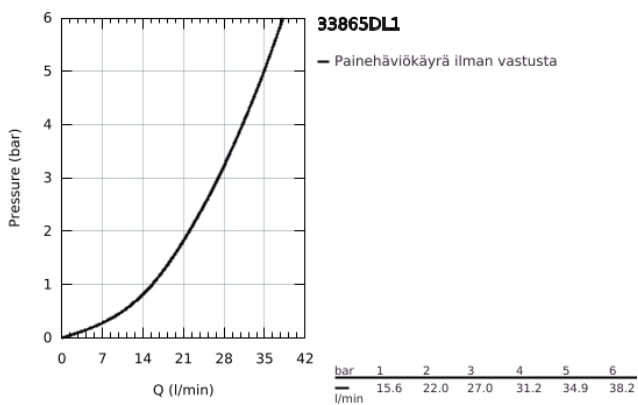

33 865 DL1 LINEARE VIPUHANA SUIHKUUN, DN 15

TUOTESELOSTE

- Colour: Brushed Warm Sunset
- Seinäsennus
- Metallikahva
- GROHE SilkMove 35 mm:n keraaminen säätöosa
- Lämpötilarajoin
- GROHE LongLife -viimeistely
- Suihkuliitäntä 1/2"
- Integroitu takaiskuventtiili
- piilotetut epäkeskoliitännät
- Varustettu takaiskuventtiilillä
- Vähimmäispaine 1,0 baaria