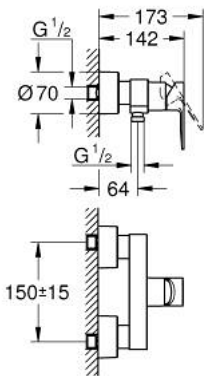

33 865 DL1 LINEARE VIPUHANA SUIHKUUN, DN 15

TUOTESELOSTE

- Colour: Brushed Warm Sunset
- Seinäsennus
- Metallikahva
- GROHE SilkMove 35 mm:n keraaminen säätöosa
- Lämpötilarajoin
- GROHE LongLife -viimeistely
- Suihkuliitäntä 1/2"
- Integroitu takaiskuventtiili
- piilotetut epäkeskoliitännät
- Varustettu takaiskuventtiilillä
- Vähimmäispaine 1,0 baaria

33 865 DL1 LINEARE VIPUHANA SUIHKUUN, DN 15

VARAOSAT, marraskuuta 2024 – now

- 1: lever (Tilausno. 46987DL0)
- 2: Kasetti (Tilausno. 46374000)
- 3: Yksisuuntaventtiili ½" (Tilausno. 08565000)
- 4: union connection set (Tilausno. 45044DL0)
- 5: Epäkeskollitin (Tilausno. 12693DL0)
- 6: Jatkosarja, 30 mm (Tilausno. 46238000)*
- 7: Holkkiavain (Tilausno. 19332000)*
- 8: Erikoiskiristin (Tilausno. 19377000)*