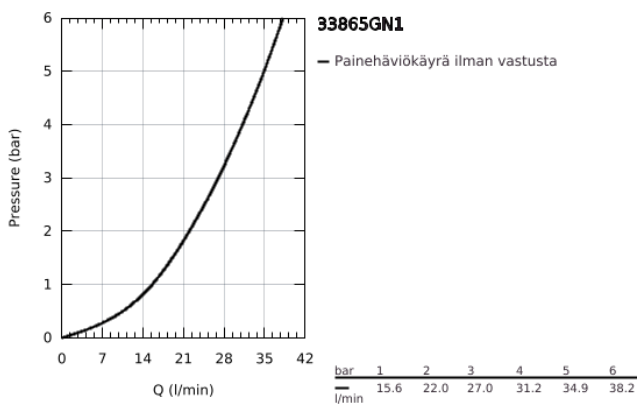

33 865 GN1 LINEARE VIPUHANA SUIHKUUN, DN 15

TUOTESELOSTE

- Colour: Brushed Cool Sunrise
- Seinäsennus
- Metallikahva
- GROHE SilkMove 35 mm:n keraaminen säätöosa
- Lämpötilarajoin
- GROHE LongLife -viimeistely
- Suihkuliitäntä 1/2"
- Integroitu takaiskuventtiili
- piilotetut epäkeskoliitännät
- Varustettu takaiskuventtiilillä
- Vähimmäispaine 1,0 baaria