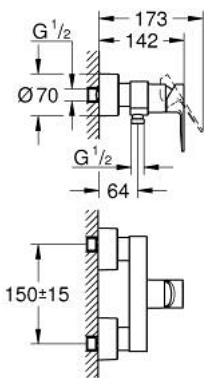

33 865 GN1 LINEARE VIPUHANA SUIHKUUN, DN 15

TUOTESELOSTE

- Colour: Brushed Cool Sunrise
- Seinäsennus
- Metallikahva
- GROHE SilkMove 35 mm:n keraaminen säätöosa
- Lämpötilarajoin
- GROHE LongLife -viimeistely
- Suihkuliitäntä 1/2"
- Integroitu takaiskuventtiili
- piilotetut epäkeskoliitännät
- Varustettu takaiskuventtiilillä
- Vähimmäispaine 1,0 baaria

33 865 GN1 LINEARE VIPUHANA SUIHKUUN, DN 15

VARAOSAT, marraskuuta 2024 – now

- 1: lever (Tilausno. 46987GN0)
- 2: Kasetti (Tilausno. 46374000)
- 3: Yksisuuntaventtiili ½" (Tilausno. 08565000)
- 4: union connection set (Tilausno. 45044GN0)
- 5: Epäkeskoliitin (Tilausno. 12693GN0)
- 6: Jatkosarja, 30 mm (Tilausno. 46238000)*
- 7: Holkkiavain (Tilausno. 19332000)*
- 8: Erikoiskiristin (Tilausno. 19377000)*