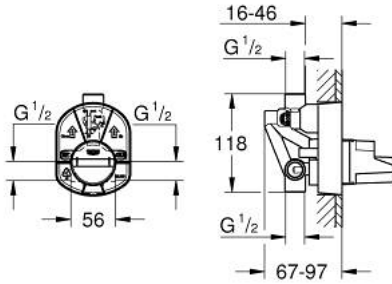

### TUOTESELOSTE

- ammeelle ja suihkulle
- Ilman pinta-asennusosia
- Asennus seinän sisään
- GROHE SilkMove 46 mm:n keraaminen säätöosa
- Säädettyä virtaaman rajoitus
- liitäntä ylä- ja alapuolella 1/2"
- mukana peitetulppa
- vaihdin pinta-asennusosissa
- liitännän puoleinen oikeakätinen kierre