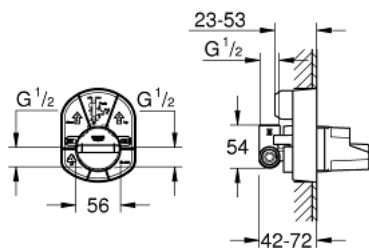

33 964 000 VIPUHANA, PILOASENNUSOSAT, DN 15

TUOTESELOSTE

- Suihkulle
- Ilman pinta-asennusosia
- Asennus seinän sisään
- GROHE SilkMove 46 mm:n keraaminen säätöosa
- Säädettävä virtaaman rajoitus
- liitäntä yläpuolella 1/2"
- liitännän puoleinen oikeakätinen kierre