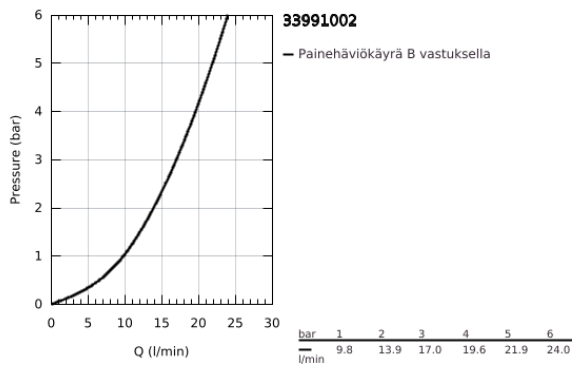

33 991 002 EUROPLUS VIPUHANA PESUALTAALLE, DN 15 S-KOKO

TUOTESELOSTE

- Colour: chrome
- Yksi asennusreikä
- Metallikahva
- GROHE SilkMove 35 mm:n keraaminen säätöosa
- Säädettävä virtaaman rajoitus
- Säädettävä minimivirtaama 2,5 l/min
- Veden lämpötilan rajoitin
- GROHE LongLife viimeistely
- GROHE FastFixation -asennusjärjestelmä keskitetyllä tuella

- SpeedClean poresuutin
- Vipupohjaventtiili 1 1/4"
- Joustavat liitosletkut

33 991 002 EUROPLUS VIPUHANA PESUALTAALLE, DN 15
S-KOKO

VARAOSAT, syyskuuta 2017 – now

- 1: Kahva (Tilausno. 46647000)
 - 2: Kansi (Tilausno. 46492000)
 - 3: Ruuvikytentä (Tilausno. 46460000)
 - 4: Kasetti (Tilausno. 46374000)
 - 5: Pop-up rod (Tilausno. 64304000)
 - 6: Poresuutin (Tilausno. 64448000)
 - 7: Shank fastening assembly (Tilausno. 46645000)
 - 8: Viemärlaitteet 1 1/4" (Tilausno. 28910000)
 - 8.1: Tulppa (Tilausno. 07182000)
 - 8.2: Epäkeskotanko (Tilausno. 07052000)
 - 9: Epäkeskotanko (Tilausno. 07341000)*
 - 10: Asennustyökalu (Tilausno. 19017000)*
 - 11: Holkkiavain (Tilausno. 19332000)*
- * Erikoistarvikkeet