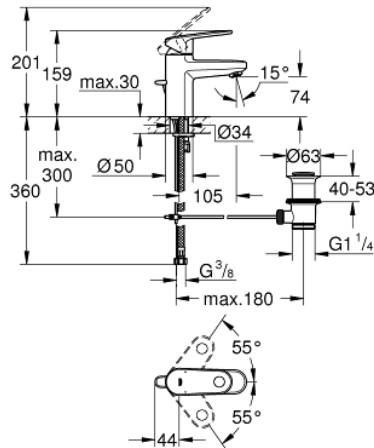

33 991 002 EUROPLUS VIPUHANA PESUALTAALLE, DN 15 S-KOKO

TUOTESELOSTE

- Colour: chrome
- Yksi asennusreikä
- Metallikahva
- GROHE SilkMove 35 mm:n keraaminen säätöosa
- Säädettävä virtaaman rajoitus
- Säädettävä minimivirtaama 2,5 l/min
- Veden lämpötilan rajoitin
- GROHE LongLife viimeistely
- GROHE FastFixation -asennusjärjestelmä keskitetyllä tuella

- SpeedClean poresuutin
- Vipupohjaventtiili 1 1/4"
- Joustavat liitosletkut

33 991 002 EUROPLUS VIPUHANA PESUALTAALLE, DN 15
S-KOKO

VARAOSAT, syyskuuta 2017 – now

- 1: Kahva (Tilausno. 46647000)
 - 2: Kansi (Tilausno. 46492000)
 - 3: Ruuvikytentä (Tilausno. 46460000)
 - 4: Kasetti (Tilausno. 46374000)
 - 5: Pop-up rod (Tilausno. 64304000)
 - 6: Poresuutin (Tilausno. 64448000)
 - 7: Shank fastening assembly (Tilausno. 46645000)
 - 8: Viemärlaitteet 1 1/4" (Tilausno. 28910000)
 - 8.1: Tulppa (Tilausno. 07182000)
 - 8.2: Epäkeskotanko (Tilausno. 07052000)
 - 9: Epäkeskotanko (Tilausno. 07341000)*
 - 10: Asennustyökalu (Tilausno. 19017000)*
 - 11: Holkkiavain (Tilausno. 19332000)*
- * Erikoistarvikkeet