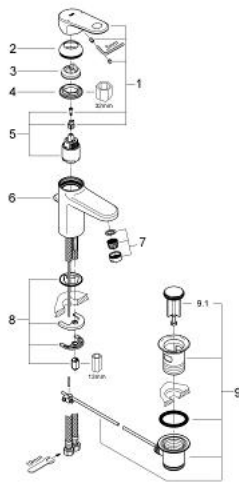

33 991 002 EUROPLUS VIPUHANA PESUALTAALLE, DN 15 S-KOKO

TUOTESELOSTE

- Colour: chrome
- Yksi asennusreikä
- Metallikahva
- GROHE SilkMove 35 mm:n keraaminen säätöosa
- Säädettävä virtaaman rajoitus
- Säädettävä minimivirtaama 2,5 l/min
- Veden lämpötilan rajoitin
- GROHE LongLife viimeistely
- GROHE FastFixation -asennusjärjestelmä keskitetyllä tuella

- SpeedClean poresuutin
- Vipupohjaventtiili 1 1/4"
- Joustavat liitosletkut

33 991 002 EUROPLUS VIPUHANA PESUALTAALLE, DN 15
S-KOKO

VARAOSAT, syyskuuta 2017 – now

- 1: Kahva (Tilausno. 46647000)
 - 2: Kansi (Tilausno. 46492000)
 - 3: Ruuvikytentä (Tilausno. 46460000)
 - 4: Kasetti (Tilausno. 46374000)
 - 5: Pop-up rod (Tilausno. 64304000)
 - 6: Poresuutin (Tilausno. 64448000)
 - 7: Shank fastening assembly (Tilausno. 46645000)
 - 8: Viemärlaitteet 1 1/4" (Tilausno. 28910000)
 - 8.1: Tulppa (Tilausno. 07182000)
 - 8.2: Epäkeskotanko (Tilausno. 07052000)
 - 9: Epäkeskotanko (Tilausno. 07341000)*
 - 10: Asennustyökalu (Tilausno. 19017000)*
 - 11: Holkkiavain (Tilausno. 19332000)*
- * Erikoistarvikkeet