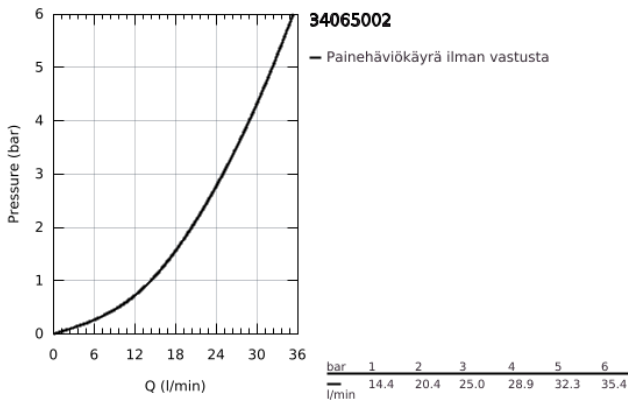

34 065 002 GROHTHERM 1000 COSMOPOLITAN M TERMOSTAATTIHANA SUIHKULLE, DN 15

TUOTESELOSTE

- Colour: chrome
- Seinäasennus
- GROHE LongLife viimeistely
- GROHE MetalGrip ergonomiset metallikahvat
- GROHE SafeStop lämpötilan rajoitus (38 °C)
- GROHE SafeStop Plus vaihtoehtoinen 43°C lämpötilarajoitin
- GROHE TurboStat kompakti patruuna vaha lämpöelementillä
- Integroitu sekoittajan sulku
- Virtauksen voimakkuuden säätökahva, jossa ekopainike ja yksilöllisesti säädettävä virtauksen rajoitus
- Keraaminen sulku 1/2", 180°
- Suihkuliitäntä 1/2", alapuolella
- Sisäänrakennettu takaiskuventtiili
- Roskasiivilät
- Varustettu takaiskuventtiilillä
- Epäkeskoliittimet
- Peitelappi, metalli

34 065 002 **GROHTHERM 1000 COSMOPOLITAN M TERMOSTAATTIHANA SUIHKULLE, DN 15**

VARAOSAT, helmikuuta 2014 – now

- 1: Kahva 1/2" (Tilausno. 47984000)
- 1.1: Huuhtelupainike (Tilausno. 6458500M)
- 2: Asennusrengas (Tilausno. 47743000)
- 3: Thermostatic compact cartridge 1/2" (Tilausno. 47439000)
- 4: Keraaminen sulku 1/2" (Tilausno. 45346000)
- 4.1: O-rengas Ø 18,2 x Ø 1,7 (Tilausno. 0392400M)
- 5: Yksisuuntaventtiili ½" (Tilausno. 47189000)
- 5.1: Roskasiivilä (Tilausno. 0726400M)
- 5.2: Yksisuuntaventtiili ½" (Tilausno. 08565000)
- 5.3: O-rengas Ø 17 x Ø 2 (Tilausno. 0305500M)
- 6: Epäkeskollitin (Tilausno. 12662000)
- 7: Yksisuuntaventtiili ½" (Tilausno. 08565000)
- 8: Jatkokappale DN 20, 20 mm (Tilausno. 0713000M)*
- 9: Holkkiavain (Tilausno. 19332000)*
- 10: Thermostatic compact cartridge 1/2" (Tilausno. 47175000)*