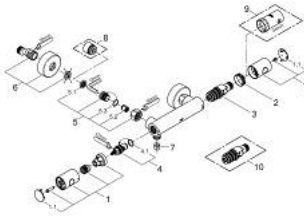

34 065 002 GROHTHERM 1000 COSMOPOLITAN M TERMOSTAATTIHANA SUIHKULLE, DN 15

TUOTESELOSTE

- Colour: chrome
- Seinäasennus
- GROHE LongLife viimeistely
- GROHE MetalGrip ergonomiset metallikahvat
- GROHE SafeStop lämpötilan rajoitus (38 °C)
- GROHE SafeStop Plus vaihtoehtoinen 43°C lämpötilarajoitin
- GROHE TurboStat kompakti patruuna vaha lämpöelementillä
- Integroitu sekoittajan sulku
- Virtauksen voimakkuuden säätökahva, jossa ekopainike ja yksilöllisesti säädettävä virtauksen rajoitus
- Keraaminen sulku 1/2", 180°
- Suihkuliitäntä 1/2", alapuolella
- Sisäänrakennettu takaiskuventtiili
- Roskasiivilät
- Varustettu takaiskuventtiilillä
- Epäkeskoliittimet
- Peitelappi, metalli

34 065 002 **GROHTHERM 1000 COSMOPOLITAN M TERMOSTAATTIHANA SUIHKULLE, DN 15**

VARAOSAT, helmikuuta 2014 – now

- 1: Kahva 1/2" (Tilausno. 47984000)
- 1.1: Huuhtelupainike (Tilausno. 6458500M)
- 2: Asennusrengas (Tilausno. 47743000)
- 3: Thermostatic compact cartridge 1/2" (Tilausno. 47439000)
- 4: Keraaminen sulku 1/2" (Tilausno. 45346000)
- 4.1: O-rengas Ø 18,2 x Ø 1,7 (Tilausno. 0392400M)
- 5: Yksisuuntaventtiili ½" (Tilausno. 47189000)
- 5.1: Roskasiivilä (Tilausno. 0726400M)
- 5.2: Yksisuuntaventtiili ½" (Tilausno. 08565000)
- 5.3: O-rengas Ø 17 x Ø 2 (Tilausno. 0305500M)
- 6: Epäkeskollitin (Tilausno. 12662000)
- 7: Yksisuuntaventtiili ½" (Tilausno. 08565000)
- 8: Jatkokappale DN 20, 20 mm (Tilausno. 0713000M)*
- 9: Holkkiavain (Tilausno. 19332000)*
- 10: Thermostatic compact cartridge 1/2" (Tilausno. 47175000)*