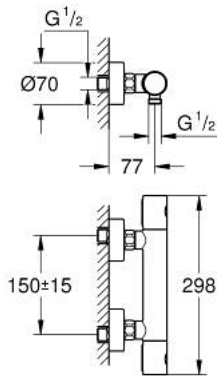

## 34 065 AL2 GROHTHERM 1000 COSMOPOLITAN M TERMOSTAATTIHANA SUIHKULLE, DN 15

### TUOTESELOSTE

- Colour: Brushed Hard Graphite
- Seinäasennus
- GROHE LongLife -viimeistely
- GROHE MetalGrip ergonomiset metallikahvat
- GROHE SafeStop lämpötilan rajoitus (38 °C)
- GROHE SafeStop Plus vaihtoehtoinen 43°C lämpötilarajoitin
- GROHE TurboStat kompakti patruuna vaha lämpöelementillä
- Integroitu sekoittajan sulku
- Virtauksen voimakkuuden säätökahva, jossa ekopainike ja yksilöllisesti säädettävä virtauksen rajoitus
- Keraaminen sulku 1/2", 180°
- Suihkuliitäntä 1/2", alapuoella
- Sisäänrakennettu takaiskuventtiili
- Roskasiivilät
- Varustettu takaiskuventtiilillä
- Epäkeskoliittimet
- Peitelappi, metalli