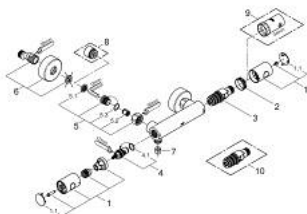

34 065 DC2 GROHTHERM 1000 COSMOPOLITAN M TERMOSTAATTIHANA SUIHKULLE, DN 15

TUOTESELOSTE

- Colour: Supersteel
- Seinäasennus
- GROHE LongLife -viimeistely
- GROHE MetalGrip ergonomiset metallikahvat
- GROHE SafeStop lämpötilan rajoitus (38 °C)
- GROHE SafeStop Plus vaihtoehtoinen 43°C lämpötilarajoitin
- GROHE TurboStat kompakti patruuna vaha lämpöelementillä
- Integroitu sekoittajan sulku
- Virtauksen voimakkuuden säätökahva, jossa ekopainike ja yksilöllisesti säädettävä virtauksen rajoitus
- Keraaminen sulku 1/2", 180°
- Suihkuliitäntä 1/2", alapuolella
- Sisäänrakennettu takaiskuventtiili
- Roskasiivilät
- Varustettu takaiskuventtiilillä
- Epäkeskoliittimet
- Peitelappu, metalli

34 065 DC2 GROHTHERM 1000 COSMOPOLITAN M TERMOSTAATTIHANA SUIHKULLE, DN 15

VARAOSAT, helmikuuta 2016 – now

- 1: Kahva 1/2" (Tilausno. 47984DC0)
- 1.1: Huuhtelupainike (Tilausno. 64585DCM)
- 2: Asennusrengas (Tilausno. 47743000)
- 3: Thermostatic compact cartridge 1/2" (Tilausno. 47439000)
- 4: Keraaminen sulku 1/2" (Tilausno. 45346000)
- 4.1: O-rengas Ø 18,2 x Ø 1,7 (Tilausno. 0392400M)
- 5: Yksisuuntaventtiili 1/2" (Tilausno. 47189DC0)
- 5.1: Roskasiivilä (Tilausno. 0726400M)
- 5.2: Yksisuuntaventtiili 1/2" (Tilausno. 08565000)
- 5.3: O-rengas Ø 17 x Ø 2 (Tilausno. 0305500M)
- 6: Epäkeskollitin (Tilausno. 12662DC0)
- 7: Yksisuuntaventtiili 1/2" (Tilausno. 08565000)
- 8: Jatkokappale DN 20, 20 mm (Tilausno. 0713000M)*
- 9: Holkkiavain (Tilausno. 19332000)*
- 10: GROHE TurboStat cartridge 1/2" (Tilausno. 47175000)*