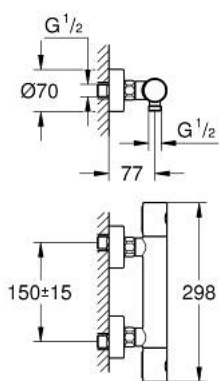

34 065 DC2 GROHTHERM 1000 COSMOPOLITAN M TERMOSTAATTIHANA SUIHKULLE, DN 15

TUOTESELOSTE

- Colour: Supersteel
- Seinäasennus
- GROHE LongLife -viimeistely
- GROHE MetalGrip ergonomiset metallikahvat
- GROHE SafeStop lämpötilan rajoitus (38 °C)
- GROHE SafeStop Plus vaihtoehtoinen 43°C lämpötilarajoitin
- GROHE TurboStat kompakti patruuna vaha lämpöelementillä
- Integroitu sekoittajan sulku
- Virtauksen voimakkuuden säätökahva, jossa ekopainike ja yksilöllisesti säädettävä virtauksen rajoitus
- Keraaminen sulku 1/2", 180°
- Suihkuliitäntä 1/2", alapuolella
- Sisäänrakennettu takaiskuventtiili
- Roskasiivilät
- Varustettu takaiskuventtiilillä
- Epäkeskoliittimet
- Peitelappu, metalli

34 065 DC2 GROHTHERM 1000 COSMOPOLITAN M TERMOSTAATTIHANA SUIHKULLE, DN 15

VARAOSAT, helmikuuta 2016 – now

- 1: Kahva 1/2" (Tilausno. 47984DC0)
- 1.1: Huuhtelupainike (Tilausno. 64585DCM)
- 2: Asennusrengas (Tilausno. 47743000)
- 3: Thermostatic compact cartridge 1/2" (Tilausno. 47439000)
- 4: Keraaminen sulku 1/2" (Tilausno. 45346000)
- 4.1: O-rengas Ø 18,2 x Ø 1,7 (Tilausno. 0392400M)
- 5: Yksisuuntaventtiili 1/2" (Tilausno. 47189DC0)
- 5.1: Roskasiivilä (Tilausno. 0726400M)
- 5.2: Yksisuuntaventtiili 1/2" (Tilausno. 08565000)
- 5.3: O-rengas Ø 17 x Ø 2 (Tilausno. 0305500M)
- 6: Epäkeskollitin (Tilausno. 12662DC0)
- 7: Yksisuuntaventtiili 1/2" (Tilausno. 08565000)
- 8: Jatkokappale DN 20, 20 mm (Tilausno. 0713000M)*
- 9: Holkkiavain (Tilausno. 19332000)*
- 10: GROHE TurboStat cartridge 1/2" (Tilausno. 47175000)*