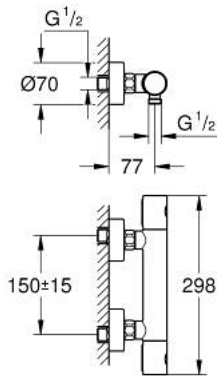

34 065 DL2 GROHTHERM 1000 COSMOPOLITAN M TERMOSTAATTIHANA SUIHKULLE, DN 15

TUOTESELOSTE

- Colour: Brushed Warm Sunset
- Seinäasennus
- GROHE LongLife -viimeistely
- GROHE MetalGrip ergonomiset metallikahvat
- GROHE SafeStop lämpötilan rajoitus (38 °C)
- GROHE SafeStop Plus vaihtoehtoinen 43°C lämpötilarajoitin
- GROHE TurboStat kompakti patruuna vaha lämpöelementillä
- Integroitu sekoittajan sulku
- Virtauksen voimakkuuden säätökahva, jossa ekopainike ja yksilöllisesti säädettävä virtauksen rajoitus
- Keraaminen sulku 1/2", 180°
- Suihkuliitäntä 1/2", alapuolella
- Sisäänrakennettu takaiskuventtiili
- Roskasiivilät
- Varustettu takaiskuventtiilillä
- Epäkeskoliittimet
- Peitelappi, metalli