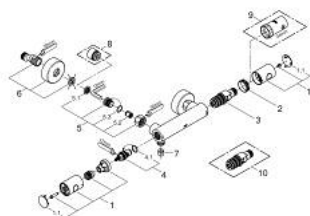

34 065 EN2 GROHTHERM 1000 COSMOPOLITAN M TERMOSTAATTIHANA SUIHKULLE, DN 15

TUOTESELOSTE

- Colour: Brushed Nickel
- Seinäasennus
- GROHE LongLife -viimeistely
- GROHE MetalGrip ergonomiset metallikahvat
- GROHE SafeStop lämpötilan rajoitus (38 °C)
- GROHE SafeStop Plus vaihtoehtoinen 43°C lämpötilarajoitin
- GROHE TurboStat kompakti patruuna vaha lämpöelementillä
- Integroitu sekoittajan sulku
- Virtauksen voimakkuuden säätökahva, jossa ekopainike ja yksilöllisesti säädettävä virtauksen rajoitus
- Keraaminen sulku 1/2", 180°
- Suihkuliitäntä 1/2", alapuoella
- Sisäänrakennettu takaiskuventtiili
- Roskasiivilät
- Varustettu takaiskuventtiilillä
- Epäkeskoliittimet
- Peitelappi, metalli

34 065 EN2 GROHTHERM 1000 COSMOPOLITAN M TERMOSTAATTIHANA SUIHKULLE, DN 15

VARAOSAT, marraskuuta 2016 – now

- 1: Kahva 1/2" (Tilausno. 47984EN0)
- 2: Asennusrenkas (Tilausno. 47743000)
- 3: Thermostatic compact cartridge 1/2" (Tilausno. 47439000)
- 4: Keraaminen sulku 1/2" (Tilausno. 45346000)
- 5: Yksisuuntaventtiili 1/2" (Tilausno. 47189EN0)
- 6: Epäkeskoliitin (Tilausno. 12662EN0)
- 7: Yksisuuntaventtiili 1/2" (Tilausno. 08565000)
- 8: Jatkokappale DN 20, 20 mm (Tilausno. 0713000M)*
- 9: Holkkiavain (Tilausno. 19332000)*
- 10: GROHE TurboStat cartridge 1/2" (Tilausno. 47175000)*