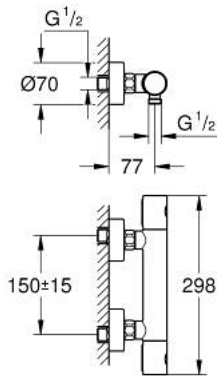

34 065 EN2 GROHTHERM 1000 COSMOPOLITAN M TERMOSTAATTIHANA SUIHKULLE, DN 15

TUOTESELOSTE

- Colour: Brushed Nickel
- Seinäasennus
- GROHE LongLife -viimeistely
- GROHE MetalGrip ergonomiset metallikahvat
- GROHE SafeStop lämpötilan rajoitus (38 °C)
- GROHE SafeStop Plus vaihtoehtoinen 43°C lämpötilarajoitin
- GROHE TurboStat kompakti patruuna vaha lämpöelementillä
- Integroitu sekoittajan sulku
- Virtauksen voimakkuuden säätökahva, jossa ekopainike ja yksilöllisesti säädettävä virtauksen rajoitus
- Keraaminen sulku 1/2", 180°
- Suihkuliitäntä 1/2", alapuoella
- Sisäänrakennettu takaiskuventtiili
- Roskasiivilät
- Varustettu takaiskuventtiilillä
- Epäkeskoliittimet
- Peitelappi, metalli

34 065 EN2 GROHTHERM 1000 COSMOPOLITAN M TERMOSTAATTIHANA SUIHKULLE, DN 15

VARAOSAT, marraskuuta 2016 – now

- 1: Kahva 1/2" (Tilausno. 47984EN0)
- 2: Asennusrenkas (Tilausno. 47743000)
- 3: Thermostatic compact cartridge 1/2" (Tilausno. 47439000)
- 4: Keraaminen sulku 1/2" (Tilausno. 45346000)
- 5: Yksisuuntaventtiili 1/2" (Tilausno. 47189EN0)
- 6: Epäkeskoliitin (Tilausno. 12662EN0)
- 7: Yksisuuntaventtiili 1/2" (Tilausno. 08565000)
- 8: Jatkokappale DN 20, 20 mm (Tilausno. 0713000M)*
- 9: Holkkiavain (Tilausno. 19332000)*
- 10: GROHE TurboStat cartridge 1/2" (Tilausno. 47175000)*