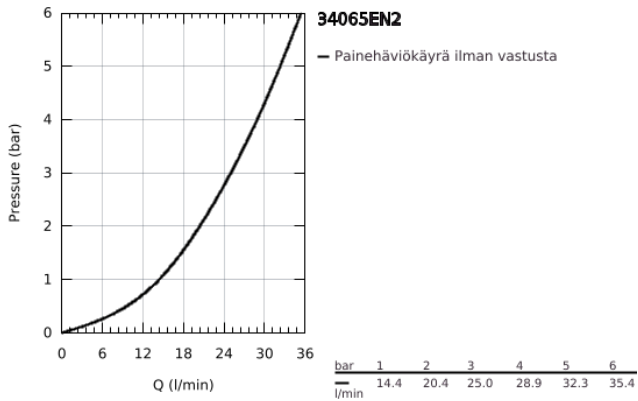

34 065 EN2 GROHTHERM 1000 COSMOPOLITAN M TERMOSTAATTIHANA SUIHKULLE, DN 15

TUOTESELOSTE

- Colour: Brushed Nickel
- Seinäasennus
- GROHE LongLife -viimeistely
- GROHE MetalGrip ergonomiset metallikahvat
- GROHE SafeStop lämpötilan rajoitus (38 °C)
- GROHE SafeStop Plus vaihtoehtoinen 43°C lämpötilarajoitin
- GROHE TurboStat kompakti patruuna vaha lämpöelementillä
- Integroitu sekoittajan sulku
- Virtauksen voimakkuuden säätökahva, jossa ekopainike ja yksilöllisesti säädettävä virtauksen rajoitus
- Keraaminen sulku 1/2", 180°
- Suihkuliitäntä 1/2", alapuoella
- Sisäänrakennettu takaiskuventtiili
- Roskasiivilät
- Varustettu takaiskuventtiilillä
- Epäkeskoliittimet
- Peitelappi, metalli

34 065 EN2 GROHTHERM 1000 COSMOPOLITAN M TERMOSTAATTIHANA SUIHKULLE, DN 15

VARAOSAT, marraskuuta 2016 – now

- 1: Kahva 1/2" (Tilausno. 47984EN0)
- 2: Asennusrenkas (Tilausno. 47743000)
- 3: Thermostatic compact cartridge 1/2" (Tilausno. 47439000)
- 4: Keraaminen sulku 1/2" (Tilausno. 45346000)
- 5: Yksisuuntaventtiili 1/2" (Tilausno. 47189EN0)
- 6: Epäkeskoliitin (Tilausno. 12662EN0)
- 7: Yksisuuntaventtiili 1/2" (Tilausno. 08565000)
- 8: Jatkokappale DN 20, 20 mm (Tilausno. 0713000M)*
- 9: Holkkiavain (Tilausno. 19332000)*
- 10: GROHE TurboStat cartridge 1/2" (Tilausno. 47175000)*