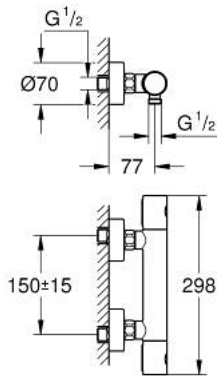

34 065 GN2 GROHTHERM 1000 COSMOPOLITAN M TERMOSTAATTIHANA SUIHKULLE, DN 15

TUOTESELOSTE

- Colour: Brushed Cool Sunrise
- Seinäasennus
- GROHE LongLife -viimeistely
- GROHE MetalGrip ergonomiset metallikahvat
- GROHE SafeStop lämpötilan rajoitus (38 °C)
- GROHE SafeStop Plus vaihtoehtoinen 43°C lämpötilarajoitin
- GROHE TurboStat kompakti patruuna vaha lämpöelementillä
- Integroitu sekoittajan sulku
- Virtauksen voimakkuuden säätökahva, jossa ekopainike ja yksilöllisesti säädettävä virtauksen rajoitus
- Keraaminen sulku 1/2", 180°
- Suihkuliitäntä 1/2", alapuolella
- Sisäänrakennettu takaiskuventtiili
- Roskasiivilät
- Varustettu takaiskuventtiilillä
- Epäkeskoliittimet
- Peitelappu, metalli