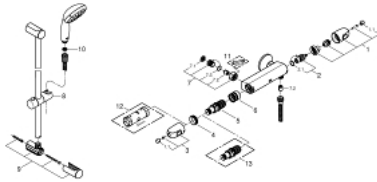

34 152 004 GROHTHERM 1000 TERMOSTAATTIHANA SUIHKULLE, DN 15 KÄSISUIHKULLA

**TUOTESELOSTE**

- Colour: chrome
- Sisältää:
- Grotherm 1000 thermostatic shower mixer 1/2"
- (34 146 003)
- Tempesta shower rail set II, 600 mm (27 598)

### VARAOSAT, huhtikuuta 2017 – now

- 1: suljinkahva (Tilausno. 47972000)
  - 1.1: Huuhtelupainike (Tilausno. 4797400M)
  - 2: Keraaminen sulku 1/2" (Tilausno. 45346000)
  - 2.1: O-renkas Ø 18,2 x Ø 1,7 (Tilausno. 0392400M)
  - 3: Lämpötilan säätökahva (Tilausno. 47973000)
  - 3.1: Huuhtelupainike (Tilausno. 4797400M)
  - 4: Asennusrenkas (Tilausno. 47743000)
  - 5: Thermostatic compact cartridge 1/2" (Tilausno. 47439000)
  - 6: Race (Tilausno. 47975000)
  - 7: Yksisuuntaventtiili ½" (Tilausno. 47189000)
  - 7.1: Roskasiivilä (Tilausno. 0726400M)
  - 7.2: Yksisuuntaventtiili ½" (Tilausno. 08565000)
  - 7.3: O-renkas Ø 17 x Ø 2 (Tilausno. 0305500M)
  - 8: Liukuosa (Tilausno. 48099000)
  - 9: Suihkutangon pidike (Tilausno. 48098000)
  - 10: Poistovesikaivo (Tilausno. 0700200M)
  - 11: Erikoiskiristin (Tilausno. 19377000)\*
  - 12: Holkkiavain (Tilausno. 19332000)\*
  - 13: GROHE TurboStat cartridge 1/2" (Tilausno. 47175000)\*
- \* Erikoistarvikkeet