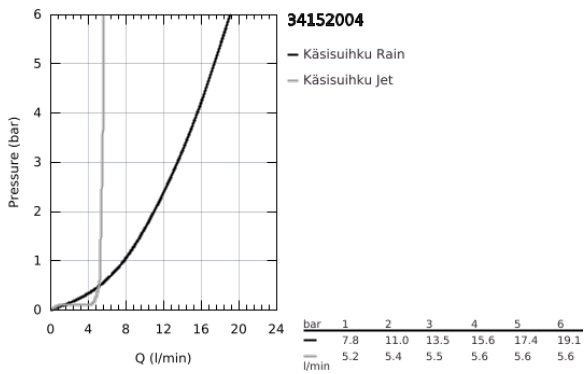

34 152 004 GROHTHERM 1000 TERMOSTAATTIHANA SUIHKULLE, DN 15 KÄSISUIHKULLA

**TUOTESELOSTE**

- Colour: chrome
- Sisältää:
- Grotherm 1000 thermostatic shower mixer 1/2"
- (34 146 003)
- Tempesta shower rail set II, 600 mm (27 598)

## 34 152 004 GROHTHERM 1000 TERMOSTAATTIHANA SUIHKULLE, DN 15 KÄSISUIHKULLA