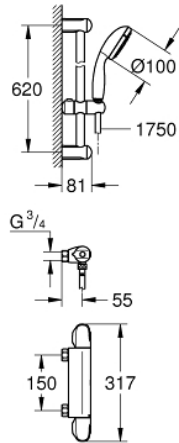

34 152 004 GROHTHERM 1000 TERMOSTAATTIHANA SUIHKULLE, DN 15 KÄSISUIHKULLA

**TUOTESELOSTE**

- Colour: chrome
- Sisältää:
- Grotherm 1000 thermostatic shower mixer 1/2"
- (34 146 003)
- Tempesta shower rail set II, 600 mm (27 598)

## 34 152 004 GROHTHERM 1000 TERMOSTAATTIHANA SUIHKULLE, DN 15 KÄSISUIHKULLA

### VARAOSAT, huhtikuuta 2017 – now

- 1: suljinkahva (Tilausno. 47972000)
  - 1.1: Huuhtelupainike (Tilausno. 4797400M)
  - 2: Keraaminen sulku 1/2" (Tilausno. 45346000)
  - 2.1: O-renkas Ø 18,2 x Ø 1,7 (Tilausno. 0392400M)
  - 3: Lämpötilan säätökahva (Tilausno. 47973000)
  - 3.1: Huuhtelupainike (Tilausno. 4797400M)
  - 4: Asennusrenkas (Tilausno. 47743000)
  - 5: Thermostatic compact cartridge 1/2" (Tilausno. 47439000)
  - 6: Race (Tilausno. 47975000)
  - 7: Yksisuuntaventtiili ½" (Tilausno. 47189000)
  - 7.1: Roskasiivilä (Tilausno. 0726400M)
  - 7.2: Yksisuuntaventtiili ½" (Tilausno. 08565000)
  - 7.3: O-renkas Ø 17 x Ø 2 (Tilausno. 0305500M)
  - 8: Liukuosa (Tilausno. 48099000)
  - 9: Suihkutangon pidike (Tilausno. 48098000)
  - 10: Poistovesikaivo (Tilausno. 0700200M)
  - 11: Erikoiskiristin (Tilausno. 19377000)\*
  - 12: Holkkiavain (Tilausno. 19332000)\*
  - 13: GROHE TurboStat cartridge 1/2" (Tilausno. 47175000)\*
- \* Erikoistarvikkeet