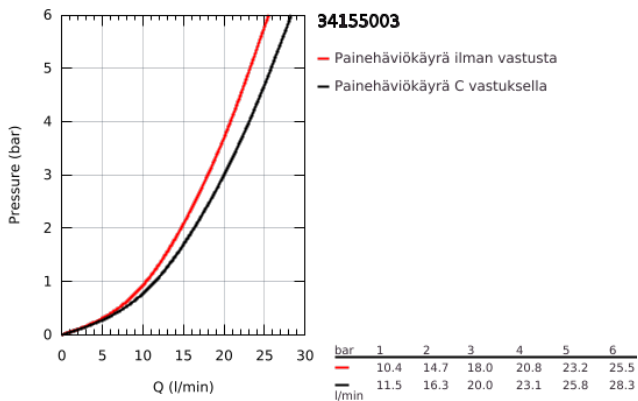

34 155 003 GROHTHERM 1000 TERMOSTAATTIHANA SUIHKULLE, DN 15

TUOTESELOSTE

- Colour: chrome
- Seinäasennus
- GROHE CoolTouch turvapinta
- GROHE LongLife viimeistely
- GROHE MetalGrip ergonomiset metallikahvat
- GROHE SafeStop lämpötilan rajoitus (38 °C)
- GROHE SafeStop Plus vaihtoehtoinen 43°C lämpötilarajoitin
- GROHE TurboStat kompakti patruuna vaha lämpöelementillä
- Integroitu sekoittajan sulk
- GROHE AquaDimmer monitoimisena:
 - integroitu GROHE EcoButton(säästöpainike suihkun säästökatkaisua varten)
 - virtauksen määrän hallinta
 - vaihdin: amme/suihku
- Suihkuliitäntä 1/2", alapuolella
- Poresuutin
- Sisäänrakennettu takaiskuventtiili
- Roskasiivilät
- Varustettu takaiskuventtiilillä
- Epäkeskoliittimet
- Peitelaippa, metalli
- GROHE EcoJoy-teknologia pienempään vedenkulutukseen ja täydelliseen suihkuun