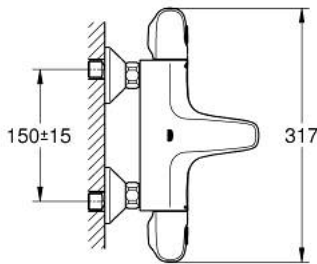

34 155 003 GROHTHERM 1000 TERMOSTAATTIHANA SUIHKULLE, DN 15

TUOTESELOSTE

- Colour: chrome
- Seinäasennus
- GROHE CoolTouch turvapinta
- GROHE LongLife viimeistely
- GROHE MetalGrip ergonomiset metallikahvat
- GROHE SafeStop lämpötilan rajoitus (38 °C)
- GROHE SafeStop Plus vaihtoehtoinen 43°C lämpötilarajoitin
- GROHE TurboStat kompakti patruuna vaha lämpöelementillä
- Integroitu sekoittajan sulk
- GROHE AquaDimmer monitoimisena:
 - integroitu GROHE EcoButton(säästöpainike suihkun säästökatkaisua varten)
 - virtauksen määrän hallinta
 - vaihdin: amme/suihku
- Suihkuliitäntä 1/2", alapuolella
- Poresuutin
- Sisäänrakennettu takaiskuventtiili
- Roskasiivilät
- Varustettu takaiskuventtiilillä
- Epäkeskoliittimet
- Peitelaippa, metalli
- GROHE EcoJoy-teknologia pienempään vedenkulutukseen ja täydelliseen suihkuun

34 155 003 GROHTHERM 1000 TERMOSTAATTIHANA SUIHKULLE, DN 15

VARAOSAT, helmikuuta 2014 – now

- 1: suljinkahva (Tilausno. 47976000)
 - 1.1: Huuhtelupainike (Tilausno. 4797400M)
 - 2: Seis (Tilausno. 47977000)
 - 3: Aquadimmer (Tilausno. 12433000)
 - 4: Veden virtaus (Tilausno. 47751000)
 - 5: Lämpötilan säätökahva (Tilausno. 47973000)
 - 5.1: Huuhtelupainike (Tilausno. 4797400M)
 - 6: Asennusrenkas (Tilausno. 47743000)
 - 7: Thermostatic compact cartridge 1/2" (Tilausno. 47439000)
 - 8: Race (Tilausno. 47975000)
 - 9: Poresuutin (Tilausno. 13952000)
 - 10: Yksisuuntaventtiili 1/2" (Tilausno. 47189000)
 - 10.1: Roskasiivilä (Tilausno. 0726400M)
 - 10.2: Yksisuuntaventtiili 1/2" (Tilausno. 08565000)
 - 10.3: O-renkas Ø 17 x Ø 2 (Tilausno. 0305500M)
 - 11: Epäkeskoliitin (Tilausno. 12075000)
 - 11.1: Seal (Tilausno. 0138600M)
 - 11.2: Täyttöputki (Tilausno. 0221000M)
 - 12: Jatkokappale DN 20, 20 mm (Tilausno. 0713000M)*
 - 13: Erikoiskiristin (Tilausno. 19377000)*
 - 14: Holkkiavain (Tilausno. 19332000)*
 - 15: Thermostatic compact cartridge 1/2" (Tilausno. 47175000)*
- * Erikoistarvikkeet