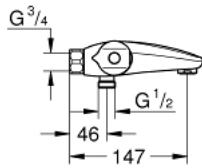

### TUOTESELOSTE

- Colour: chrome
- Seinäasennus
- GROHE CoolTouch turvapinta
- GROHE LongLife viimeistely
- GROHE MetalGrip ergonomiset metallikahvat
- GROHE SafeStop lämpötilan rajoitus (38 °C)
- GROHE SafeStop Plus vaihtoehtoinen 43°C lämpötilarajoitin
- GROHE TurboStat kompakti patruuna vaha lämpöelementillä
- Integroitu sekoittajan sulk
- GROHE AquaDimmer monitoimisena:
  - integroitu GROHE EcoButton(säästöpainike suihkun säästökatkaisua varten)
  - virtauksen määrän hallinta
  - vaihdin: amme/suihku
- Suihkuliitäntä 1/2", alapuoalla
- Sisäänrakennettu takaiskuventtiili
- Poresuutin
- Roskasiivilät
- Varustettu takaiskuventtiilillä
- ilman liittimiä
- GROHE EcoJoy-teknologia pienempään vedenkulutukseen ja täydelliseen suihkuun