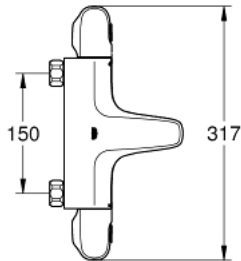

## 34 156 003 GROHTHERM 1000 TERMOSTAATTIHANA SUIHKULLE, DN 15