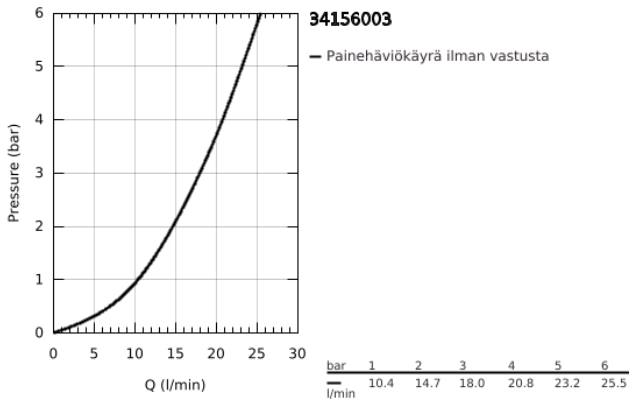

## 34 156 003 GROHTHERM 1000 TERMOSTAATTIHANA SUIHKULLE, DN 15