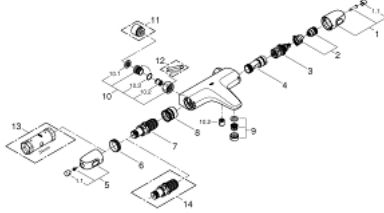

34 156 003 GROHTHERM 1000 TERMOSTAATTIHANA SUIHKULLE, DN 15

VARAOSAT, helmikuuta 2014 – now

- 1: suljinkahva (Tilausno. 47976000)
- 1.1: Huuhtelupainike (Tilausno. 4797400M)
- 2: Seis (Tilausno. 47977000)
- 3: Aquadimmer (Tilausno. 12433000)
- 4: Veden virtaus (Tilausno. 47751000)
- 5: Lämpötilan säätökahva (Tilausno. 47973000)
- 5.1: Huuhtelupainike (Tilausno. 4797400M)
- 6: Asennusrenkas (Tilausno. 47743000)
- 7: Thermostatic compact cartridge 1/2" (Tilausno. 47439000)
- 8: Race (Tilausno. 47975000)
- 9: Poresuutin (Tilausno. 13952000)
- 10: Yksisuuntaventtiili 1/2" (Tilausno. 47189000)
- 10.1: Roskasiivilä (Tilausno. 0726400M)
- 10.2: Yksisuuntaventtiili 1/2" (Tilausno. 08565000)
- 10.3: O-rengas Ø 17 x Ø 2 (Tilausno. 0305500M)
- 11: Jatkokappale DN 20, 20 mm (Tilausno. 0713000M)*
- 12: Erikoiskiristin (Tilausno. 19377000)*
- 13: Holkkiavain (Tilausno. 19332000)*
- 14: Thermostatic compact cartridge 1/2" (Tilausno. 47175000)*

* Erikoistarvikkeet