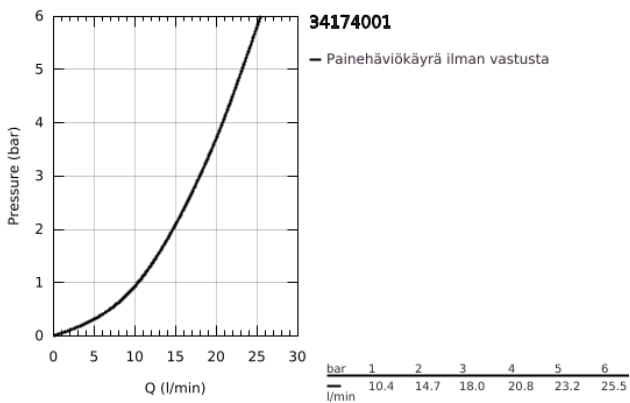

34 174 001 GROHTHERM 2000 TERMOSTAATTIHANA SUIHKULLE, DN 15

TUOTESELOSTE

- Colour: chrome
- Seinäasennus
- 100% GROHE CoolTouch consisting of safety housing + S-unions with CoolTouch escutcheons
- GROHE LongLife viimeistely
- GROHE Aqua Paddles, ergonomically shaped handles
- GROHE SafeStop lämpötilan rajoitus (38 °C)
- GROHE SafeStop Plus vaihtoehtoinen 43°C lämpötilarajoitin
- GROHE TurboStat kompakti patruuna vaha lämpöelementillä
- Integroitu sekoittajan sulku
- GROHE AquaDimmer monitoimisena:
 - - integroitu GROHE EcoButton(säästöpainike suihkun säästökatkaisua varten)
 - - virtauksen määrän hallinta
 - - vaihdin: amme/suihku
- Suihkuliitäntä 1/2", alapuolella
- 1 suihkutustapa: GROHE XL Waterfall
- poresuutin
- Sisäänrakennettu takaiskuventtiili
- Roskasiivilät
- Varustettu takaiskuventtiilillä
- covered S-unions, CoolTouch escutcheons with wall sealing
- optional upgrade: GROHE EasyReach shower tray (18 608 001)