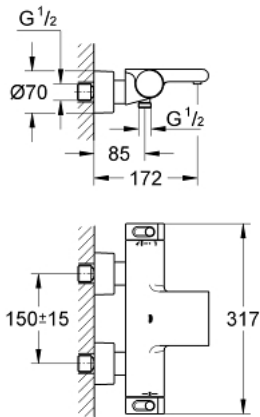

34 174 001 GROHTHERM 2000 TERMOSTAATTIHANA SUIHKULLE, DN 15

TUOTESELOSTE

- Colour: chrome
- Seinäasennus
- 100% GROHE CoolTouch consisting of safety housing + S-unions with CoolTouch escutcheons
- GROHE LongLife viimeistely
- GROHE Aqua Paddles, ergonomically shaped handles
- GROHE SafeStop lämpötilan rajoitus (38 °C)
- GROHE SafeStop Plus vaihtoehtoinen 43°C lämpötilarajoitin
- GROHE TurboStat kompakti patruuna vaha lämpöelementillä
- Integroitu sekoittajan sulku
- GROHE AquaDimmer monitoimisena:
 - - integroitu GROHE EcoButton(säästöpainike suihkun säästökatkaisua varten)
 - - virtauksen määrän hallinta
 - - vaihdin: amme/suihku
- Suihkuliitäntä 1/2", alapuolella
- 1 suihkutustapa: GROHE XL Waterfall
- poresuutin
- Sisäänrakennettu takaiskuventtiili
- Roskasiivilät
- Varustettu takaiskuventtiilillä
- covered S-unions, CoolTouch escutcheons with wall sealing
- optional upgrade: GROHE EasyReach shower tray (18 608 001)

34 174 001 GROHTHERM 2000 TERMOSTAATTIHANA SUIHKULLE, DN 15

VARAOSAT, helmikuuta 2012 – now

- 1: suljinkahva (Tilausnro. 47923000)
- 1.1: Huuhtelupainike (Tilausnro. 4788300M)
- 2: Seis (Tilausnro. 47925000)
- 3: Aquadimmer (Tilausnro. 12433000)
- 4: Veden virtaus (Tilausnro. 47751000)
- 5: Lämpötilan säätökahva (Tilausnro. 47917000)
- 5.1: Huuhtelupainike (Tilausnro. 4788300M)
- 6: Asennusrenkas (Tilausnro. 47743000)
- 7: Thermostatic compact cartridge 1/2" (Tilausnro. 47439000)
- 8: Yksisuuntaventtiili 1/2" (Tilausnro. 47189000)
- 8.1: Roskasiivilä (Tilausnro. 0726400M)
- 8.2: Yksisuuntaventtiili 1/2" (Tilausnro. 08565000)
- 8.3: O-renkas Ø 17 x Ø 2 (Tilausnro. 0305500M)
- 9: Epäkeskoliitin (Tilausnro. 12693000)
- 10: Veden virtaus (Tilausnro. 47924000)
- 11: Jatkosarja, 30 mm (Tilausnro. 46238000)*
- 12: Holkkiavain (Tilausnro. 19332000)*
- 13: Thermostatic compact cartridge 1/2" (Tilausnro. 47175000)*
- 14: Erikoiskiristin (Tilausnro. 19377000)*