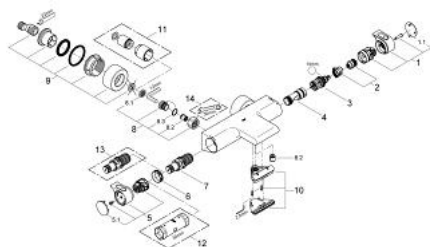

34 174 001 GROHTHERM 2000 TERMOSTAATTIHANA SUIHKULLE, DN 15

TUOTESELOSTE

- Colour: chrome
- Seinäasennus
- 100% GROHE CoolTouch consisting of safety housing + S-unions with CoolTouch escutcheons
- GROHE LongLife viimeistely
- GROHE Aqua Paddles, ergonomically shaped handles
- GROHE SafeStop lämpötilan rajoitus (38 °C)
- GROHE SafeStop Plus vaihtoehtoinen 43°C lämpötilarajoitin
- GROHE TurboStat kompakti patruuna vaha lämpöelementillä
- Integroitu sekoittajan sulku
- GROHE AquaDimmer monitoimisena:
 - - integroitu GROHE EcoButton(säästöpainike suihkun säästökatkaisua varten)
 - - virtauksen määrän hallinta
 - - vaihdin: amme/suihku
- Suihkuliitäntä 1/2", alapuolella
- 1 suihkutustapa: GROHE XL Waterfall
- poresuutin
- Sisäänrakennettu takaiskuventtiili
- Roskasiivilät
- Varustettu takaiskuventtiilillä
- covered S-unions, CoolTouch escutcheons with wall sealing
- optional upgrade: GROHE EasyReach shower tray (18 608 001)

34 174 001 GROHTHERM 2000 TERMOSTAATTIHANA SUIHKULLE, DN 15

VARAOSAT, helmikuuta 2012 – now

- 1: suljinkahva (Tilausnro. 47923000)
- 1.1: Huuhtelupainike (Tilausnro. 4788300M)
- 2: Seis (Tilausnro. 47925000)
- 3: Aquadimmer (Tilausnro. 12433000)
- 4: Veden virtaus (Tilausnro. 47751000)
- 5: Lämpötilan säätökahva (Tilausnro. 47917000)
- 5.1: Huuhtelupainike (Tilausnro. 4788300M)
- 6: Asennusrenkas (Tilausnro. 47743000)
- 7: Thermostatic compact cartridge 1/2" (Tilausnro. 47439000)
- 8: Yksisuuntaventtiili 1/2" (Tilausnro. 47189000)
- 8.1: Roskasiivilä (Tilausnro. 0726400M)
- 8.2: Yksisuuntaventtiili 1/2" (Tilausnro. 08565000)
- 8.3: O-renkas Ø 17 x Ø 2 (Tilausnro. 0305500M)
- 9: Epäkeskoliitin (Tilausnro. 12693000)
- 10: Veden virtaus (Tilausnro. 47924000)
- 11: Jatkosarja, 30 mm (Tilausnro. 46238000)*
- 12: Holkkiavain (Tilausnro. 19332000)*
- 13: Thermostatic compact cartridge 1/2" (Tilausnro. 47175000)*
- 14: Erikoiskiristin (Tilausnro. 19377000)*