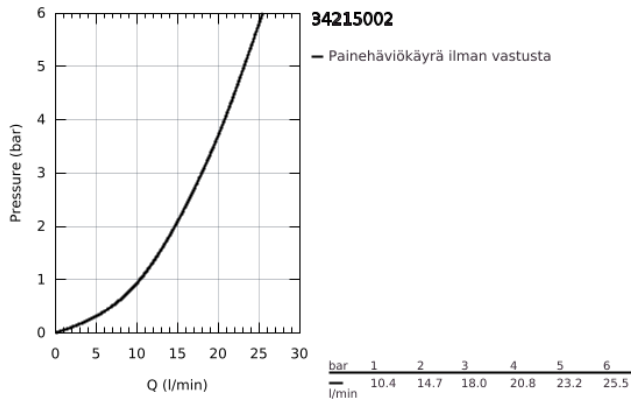

## 34 215 002 GROHTHERM 1000 COSMOPOLITAN M TERMOSTAATTIHANA SUIHKULLE, DN 15