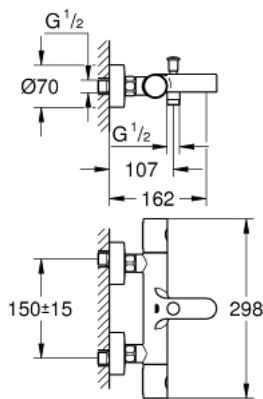

## 34 215 002 GROHTHERM 1000 COSMOPOLITAN M TERMOSTAATTIHANA SUIHKULLE, DN 15

### TUOTESELOSTE

- Colour: chrome
- Seinäasennus
- GROHE LongLife viimeistely
- GROHE MetalGrip ergonomiset metallikahvat
- GROHE SafeStop lämpötilan rajoitus (38 °C)
- GROHE SafeStop Plus vaihtoehtoinen 43°C lämpötilarajoitin
- GROHE TurboStat kompakti patruuna vaha lämpöelementillä
- Integroitu sekoittajan sulkua
- Automaattinen vaihdin: amme/suihku
- Virtauksen voimakkuuden säätökahva, jossa ekopainike ja yksilöllisesti säädettävä virtauksen rajoitus
- Keraaminen sulkua 1/2", 180°
- Suihkuliitäntä 1/2", alapuolella
- Poresuutin
- Sisäänrakennettu takaiskuventtiili
- Roskasiivilät
- Varustettu takaiskuventtiilillä
- Epäkeskoliittimet
- Peitelaippa, metalli
- GROHE EcoJoy-teknologia pienempään vedenkulutukseen ja täydelliseen suihkuun

34 215 002 **GROHTHERM 1000 COSMOPOLITAN M TERMOSTAATTIHANA SUIHKULLE, DN 15**

**VARAOSAT**, helmikuuta 2014 – now

- 1: Kahva 1/2" (Tilausno. 47984000)
- 1.1: Huuhtelupainike (Tilausno. 6458500M)
- 2: Asennusrengas (Tilausno. 47743000)
- 3: Thermostatic compact cartridge 1/2" (Tilausno. 47439000)
- 4: Keraaminen sulku 1/2" (Tilausno. 45346000)
- 4.1: O-rengas Ø 18,2 x Ø 1,7 (Tilausno. 0392400M)
- 5: Yksisuuntaventtiili 1/2" (Tilausno. 47189000)
- 5.1: Roskasiivilä (Tilausno. 0726400M)
- 5.2: Yksisuuntaventtiili 1/2" (Tilausno. 08565000)
- 5.3: O-rengas Ø 17 x Ø 2 (Tilausno. 0305500M)
- 6: Epäkeskollitin (Tilausno. 12662000)
- 7: Vaihdinnuppi (Tilausno. 65648000)
- 8: Vaihdin (Tilausno. 65655000)
- 9: Poresuutin (Tilausno. 13926000)
- 10: Yksisuuntaventtiili 1/2" (Tilausno. 08565000)
- 11: Jatkokappale DN 20, 20 mm (Tilausno. 0713000M)\*
- 12: Holkkiavain (Tilausno. 19332000)\*
- 13: Thermostatic compact cartridge 1/2" (Tilausno. 47175000)\*