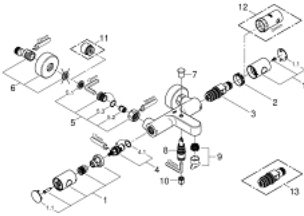

### TUOTESELOSTE

- Colour: chrome
- Seinäasennus
- GROHE LongLife viimeistely
- GROHE MetalGrip ergonomiset metallikahvat
- GROHE SafeStop lämpötilan rajoitus (38 °C)
- GROHE SafeStop Plus vaihtoehtoinen 43°C lämpötilarajoitin
- GROHE TurboStat kompakti patruuna vaha lämpöelementillä
- Integroitu sekoittajan sulkua
- Automaattinen vaihdin: amme/suihku
- Virtauksen voimakkuuden säätökahva, jossa ekopainike ja yksilöllisesti säädettävä virtauksen rajoitus
- Keraaminen sulkua 1/2", 180°
- Suihkuliitäntä 1/2", alapuolella
- Poresuutin
- Sisäänrakennettu takaiskuventtiili
- Roskasiivilät
- Varustettu takaiskuventtiilillä
- Epäkeskoliittimet
- Peitelaippa, metalli
- GROHE EcoJoy-teknologia pienempään vedenkulutukseen ja täydelliseen suihkuun

34 215 002 **GROHTHERM 1000 COSMOPOLITAN M TERMOSTAATTIHANA SUIHKULLE, DN 15**

**VARAOSAT**, helmikuuta 2014 – now

- 1: Kahva 1/2" (Tilausno. 47984000)
- 1.1: Huuhtelupainike (Tilausno. 6458500M)
- 2: Asennusrengas (Tilausno. 47743000)
- 3: Thermostatic compact cartridge 1/2" (Tilausno. 47439000)
- 4: Keraaminen sulku 1/2" (Tilausno. 45346000)
- 4.1: O-rengas Ø 18,2 x Ø 1,7 (Tilausno. 0392400M)
- 5: Yksisuuntaventtiili 1/2" (Tilausno. 47189000)
- 5.1: Roskasiivilä (Tilausno. 0726400M)
- 5.2: Yksisuuntaventtiili 1/2" (Tilausno. 08565000)
- 5.3: O-rengas Ø 17 x Ø 2 (Tilausno. 0305500M)
- 6: Epäkeskollitin (Tilausno. 12662000)
- 7: Vaihdinnuppi (Tilausno. 65648000)
- 8: Vaihdin (Tilausno. 65655000)
- 9: Poresuutin (Tilausno. 13926000)
- 10: Yksisuuntaventtiili 1/2" (Tilausno. 08565000)
- 11: Jatkokappale DN 20, 20 mm (Tilausno. 0713000M)\*
- 12: Holkkiavain (Tilausno. 19332000)\*
- 13: Thermostatic compact cartridge 1/2" (Tilausno. 47175000)\*