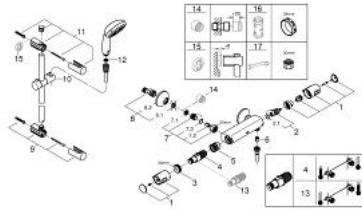

34 237 002 PRECISION TREND THERMOSTATIC SHOWER SET 1/2"

VARAOSAT, syyskuuta 2014 – now

- 1: Kahva (Tilausnro. 47992000)
 - 2: Keraaminen sulku 1/2" (Tilausnro. 45346000)
 - 2.1: O-rengas Ø 18,2 x Ø 1,7 (Tilausnro. 0392400M)
 - 3: Asennusrengas (Tilausnro. 47743000)
 - 4: Thermostatic compact cartridge 1/2" (Tilausnro. 47439000)
 - 5: Race (Tilausnro. 47975000)
 - 6: Yksisuuntaventtiili 1/2" (Tilausnro. 08565000)
 - 7: Yksisuuntaventtiili 1/2" (Tilausnro. 47189000)
 - 7.1: Roskasiivilä (Tilausnro. 0726400M)
 - 7.2: Yksisuuntaventtiili 1/2" (Tilausnro. 08565000)
 - 7.3: O-rengas Ø 17 x Ø 2 (Tilausnro. 0305500M)
 - 8: Epäkeskoliitin (Tilausnro. 12075000)
 - 8.1: Seal (Tilausnro. 0138600M)
 - 8.2: Täyttöputki (Tilausnro. 0221000M)
 - 9: Suihkutangon pidike (Tilausnro. 48095000)
 - 10: Liukuosa (Tilausnro. 12140000)
 - 11: Suihkutangon pidike (Tilausnro. 48097000)
 - 12: Poistovesikaivo (Tilausnro. 0700200M)
 - 13: Thermostatic compact cartridge 1/2" (Tilausnro. 47175000)*
 - 14: Jatkokappale DN 20, 20 mm (Tilausnro. 0713000M)*
 - 15: Seinäkiinnikkeen korotuspala
(Tilausnro. 48051000)*
 - 16: Holkkiavain (Tilausnro. 19332000)*
 - 17: Erikoiskiristin (Tilausnro. 19377000)*
- * Erikoistarvikkeet