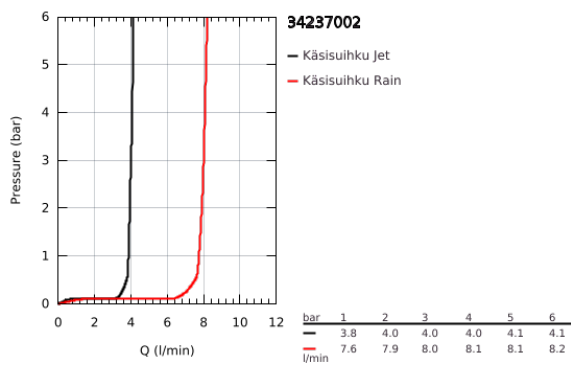

34 237 002 PRECISION TREND THERMOSTATIC SHOWER SET 1/2"

TUOTESELOSTE

- Colour: chrome
- Sisältää:
 - Precision Trend termostaattihana suihkulle 1/2" (34 229)
 - Vitalio Start 100 shower set, 3 sprays, 600 mm (26 032 000)
 - GROHE EcoJoy-teknologia pienempään vedenkulutukseen ja täydelliseen suihkuun
 - Inner WaterGuide - eristys suojaa pinnan kuumenemiselta
 - GROHE DreamSpray -teknologia saa veden virtaamaan tasaisesti kaikista suuttimista
 - GROHE LongLife viimeistely
 - GROHE SpeedClean-kalkinpoistojärjestelmä
 - ShockProof-siikonirengas ehkäisee vauriot suihkun pudotessa
 - soveltuu ruuvaamiseen (mukana ruuvit ja tapit) tai liimaamiseen (GROHE QuickGlue S 41 247 000 myydään erikseen - 2 x tarvitaan).
- max. kantavuus 20 kg
- määritetty kantavuus on voimassa vain staattiselle (hitaasti kohdistuvalle) kuormitukselle
-