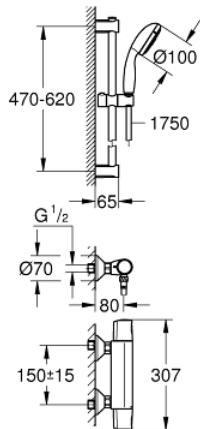

34 237 002 PRECISION TREND THERMOSTATIC SHOWER SET 1/2"