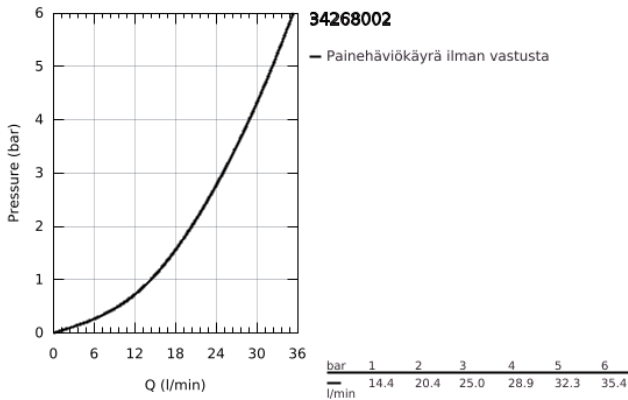

34 268 002 GROHTHERM 1000 COSMOPOLITAN M TERMOSTAATTIHANA SUIHKULLE, DN 15

TUOTESELOSTE

- Colour: chrome
- Seinäasennus
- GROHE LongLife viimeistely
- GROHE MetalGrip ergonomiset metallikahvat
- GROHE SafeStop lämpötilan rajoitus (38 °C)
- GROHE SafeStop Plus vaihtoehtoinen 43°C lämpötilarajoitin
- GROHE TurboStat kompakti patruuna vaha lämpöelementillä
- Integroitu sekoittajan sulku
- Virtauksen voimakkuuden säätökahva, jossa ekopainike ja yksilöllisesti säädettävä virtauksen rajoitus
- Keraaminen sulku 1/2", 180°
- Sisäänrakennettu takaiskuventtiili
- Suihkuliitäntä 1/2", alapuolella
- Roskasiivilät
- Varustettu takaiskuventtiilillä
- ilman liittimiä
- GROHE EcoJoy-tekniologia pienempään vedenkulutukseen ja täydelliseen suihkuun

34 268 002 GROHTHERM 1000 COSMOPOLITAN M TERMOSTAATTIHANA SUIHKULLE, DN 15

VARAOSAT, helmikuuta 2014 – now

- 1: Kahva 1/2" (Tilausno. 47984000)
- 1.1: Huuhtelupainike (Tilausno. 6458500M)
- 2: Asennusrenkas (Tilausno. 47743000)
- 3: Thermostatic compact cartridge 1/2" (Tilausno. 47439000)
- 4: Keraaminen sulku 1/2" (Tilausno. 45346000)
- 4.1: O-renkas Ø 18,2 x Ø 1,7 (Tilausno. 0392400M)
- 5: Yksisuuntaventtiili ½" (Tilausno. 47189000)
- 5.1: Roskasiivilä (Tilausno. 0726400M)
- 5.2: Yksisuuntaventtiili ½" (Tilausno. 08565000)
- 5.3: O-renkas Ø 17 x Ø 2 (Tilausno. 0305500M)
- 6: Holkkiavain (Tilausno. 19332000)*
- 7: Thermostatic compact cartridge 1/2" (Tilausno. 47175000)*