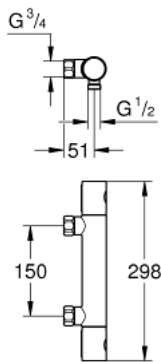

34 268 002 GROHTHERM 1000 COSMOPOLITAN M TERMOSTAATTIHANA SUIHKULLE, DN 15

TUOTESELOSTE

- Colour: chrome
- Seinäasennus
- GROHE LongLife viimeistely
- GROHE MetalGrip ergonomiset metallikahvat
- GROHE SafeStop lämpötilan rajoitus (38 °C)
- GROHE SafeStop Plus vaihtoehtoinen 43°C lämpötilarajoitin
- GROHE TurboStat kompakti patruuna vaha lämpöelementillä
- Integroitu sekoittajan sulku
- Virtauksen voimakkuuden säätökahva, jossa ekopainike ja yksilöllisesti säädettävä virtauksen rajoitus
- Keraaminen sulku 1/2", 180°
- Sisäänrakennettu takaiskuventtiili
- Suihkuliitäntä 1/2", alapuolella
- Roskasiivilät
- Varustettu takaiskuventtiilillä
- ilman liittimiä
- GROHE EcoJoy-tekniologia pienempään vedenkulutukseen ja täydelliseen suihkuun

34 268 002 GROHTHERM 1000 COSMOPOLITAN M TERMOSTAATTIHANA SUIHKULLE, DN 15

VARAOSAT, helmikuuta 2014 – now

- 1: Kahva 1/2" (Tilausno. 47984000)
- 1.1: Huuhtelupainike (Tilausno. 6458500M)
- 2: Asennusrenkas (Tilausno. 47743000)
- 3: Thermostatic compact cartridge 1/2" (Tilausno. 47439000)
- 4: Keraaminen sulku 1/2" (Tilausno. 45346000)
- 4.1: O-renkas Ø 18,2 x Ø 1,7 (Tilausno. 0392400M)
- 5: Yksisuuntaventtiili ½" (Tilausno. 47189000)
- 5.1: Roskasiivilä (Tilausno. 0726400M)
- 5.2: Yksisuuntaventtiili ½" (Tilausno. 08565000)
- 5.3: O-renkas Ø 17 x Ø 2 (Tilausno. 0305500M)
- 6: Holkkiavain (Tilausno. 19332000)*
- 7: Thermostatic compact cartridge 1/2" (Tilausno. 47175000)*