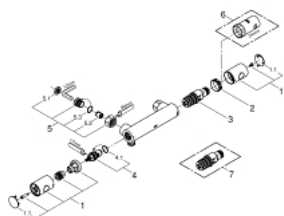

34 268 002 GROHTHERM 1000 COSMOPOLITAN M TERMOSTAATTIHANA SUIHKULLE, DN 15

TUOTESELOSTE

- Colour: chrome
- Seinäasennus
- GROHE LongLife viimeistely
- GROHE MetalGrip ergonomiset metallikahvat
- GROHE SafeStop lämpötilan rajoitus (38 °C)
- GROHE SafeStop Plus vaihtoehtoinen 43°C lämpötilarajoitin
- GROHE TurboStat kompakti patruuna vaha lämpöelementillä
- Integroitu sekoittajan sulku
- Virtauksen voimakkuuden säätökahva, jossa ekopainike ja yksilöllisesti säädettävä virtauksen rajoitus
- Keraaminen sulku 1/2", 180°
- Sisäänrakennettu takaiskuventtiili
- Suihkuliitäntä 1/2", alapuolella
- Roskasiivilät
- Varustettu takaiskuventtiilillä
- ilman liittimiä
- GROHE EcoJoy-tekniologia pienempään vedenkulutukseen ja täydelliseen suihkuun

34 268 002 GROHTHERM 1000 COSMOPOLITAN M TERMOSTAATTIHANA SUIHKULLE, DN 15

VARAOSAT, helmikuuta 2014 – now

- 1: Kahva 1/2" (Tilausno. 47984000)
- 1.1: Huuhtelupainike (Tilausno. 6458500M)
- 2: Asennusrenkas (Tilausno. 47743000)
- 3: Thermostatic compact cartridge 1/2" (Tilausno. 47439000)
- 4: Keraaminen sulku 1/2" (Tilausno. 45346000)
- 4.1: O-renkas Ø 18,2 x Ø 1,7 (Tilausno. 0392400M)
- 5: Yksisuuntaventtiili ½" (Tilausno. 47189000)
- 5.1: Roskasiivilä (Tilausno. 0726400M)
- 5.2: Yksisuuntaventtiili ½" (Tilausno. 08565000)
- 5.3: O-renkas Ø 17 x Ø 2 (Tilausno. 0305500M)
- 6: Holkkiavain (Tilausno. 19332000)*
- 7: Thermostatic compact cartridge 1/2" (Tilausno. 47175000)*